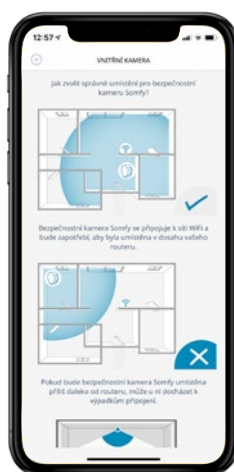

Ref.: 1870385

Detektor kouře One+

- Bateriové kouřové čidlo.
- Lze propojit i několik čidel mezi sebou a dosáhnout tak kompletního zabezpečení domu i přílehlých budov jako garáž, technická místnost atd.

Ref.: 1870386

All-in-One alarm

Komplexní řešení se snadnou instalací

Somfy One+

Kamera s Full HD záznamem, vestavěnou sirénou o síle 90+ dB a integrovanou záložní baterií. Kompatibilní se systémem TaHoma a dalším příslušenstvím. Ideální řešení pro jednogenerační rodinný domek i byt.

Při detekci pohybu vám okamžitě zašle upozornění do mobilní aplikace Somfy Protect. Upozorní na přítomnost kouře detekovaného externím kouřovým čidlem.

Ref.: 1870388

Výhody pro koncové uživatele

- Grafický průvodce v aplikaci Somfy Protect Vás provede celou instalací krok za krokem.
- Snadné přidání dalších prvků kdykoliv v budoucnu.
- Odebrání ztracených klíčenek, nastavování časů automatické aktivace, správa přístupových práv – to vše na pár kliknutí.