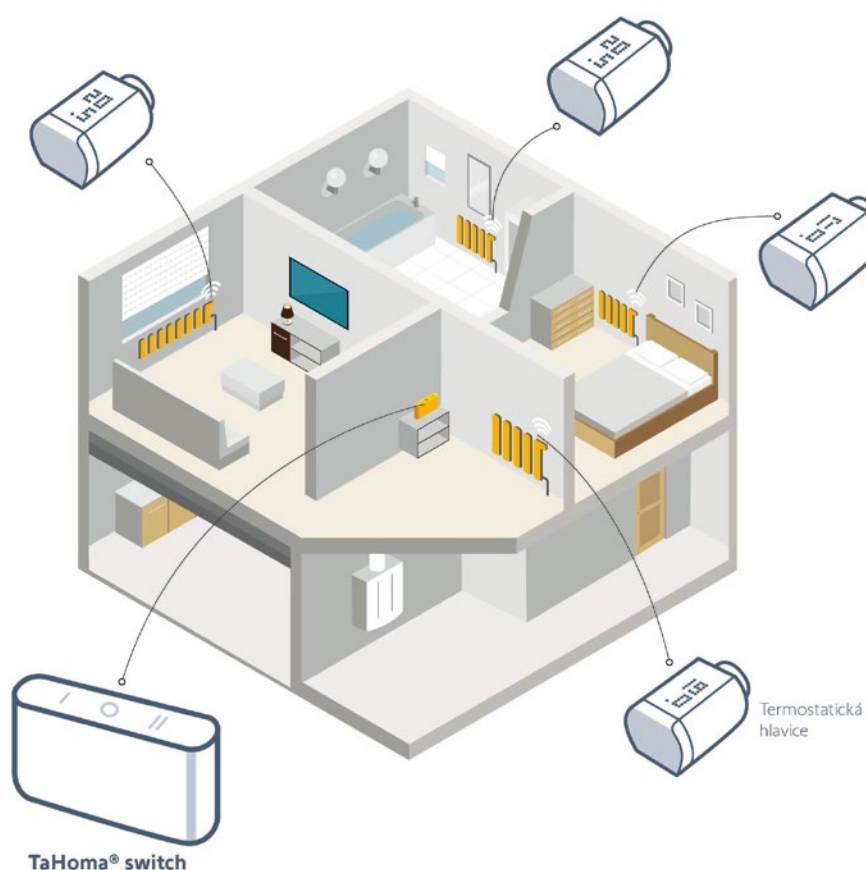

Termostatická hlavice

Radiátory plně
pod kontrolou

Termostatická hlavice

Umožňuje uživateli spravovat ovládání jednotlivých radiátorů přímo na hlavici nebo na dálku prostřednictvím aplikace TaHoma®. Možnost zapojení jak do manuálních, tak i plánovaných či pokročilých scénářů v aplikaci.

Funkce čidla teploty pro pokročilé ovládání stínících prvků. Funkce kalendáře pro dosažení úspor během pracovních dní. Pokročilá funkce učení vytápěcích cyklů a teplotních specifik dané budovy.

Detekce otevřeného okna pro dosažení úspor a dětská pojistka.

Snadná instalace na místo stávajícího mechanického ventilu.

Ref.: **1870508**