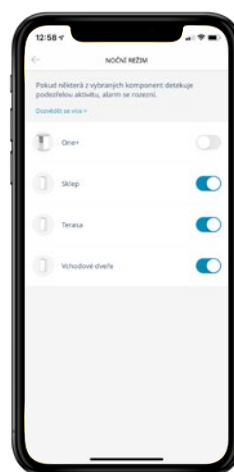

Ref.: 1870385

Detektor kouře One+

- Bateriové kouřové čidlo.
- Lze propojit i několik čidel mezi sebou a dosáhnout tak kompletního zabezpečení domu i přílehlých budov jako garáž, technická místnost atd.

Ref.: 1870289

Vnitřní siréna

- Interiérová bezdrátová siréna napájená bateriemi.
- Při poplachu se rozezní výkonem 110 dB.

Ref.: 1870389

Venkovní siréna

- Díky bateriovému napájení a bezdrátovému propojení s ostatními prvky systému ji lze umístit kamkoliv bez nutnosti elektroinstalací.
- V případě detekce pokusu o vniknutí se rozezní výkonem 112 dB.

Ref.: 1870386

All-in-One alarm

Komplexní řešení se snadnou instalací

Somfy One+

Kamera s Full HD záznamem, vestavěnou sirénou o síle 90+ dB a integrovanou záložní baterií. Kompatibilní se systémem TaHoma a dalším příslušenstvím. Ideální řešení pro jednogenerační rodinný domek i byt.

Při detekci pohybu vám okamžitě zašle upozornění do mobilní aplikace Somfy Protect. Upozorní na přítomnost kouře detekovaného externím kouřovým čidlem.

Ref.: 1870388

Výhody pro koncové uživatele

- Grafický průvodce v aplikaci Somfy Protect Vás provede celou instalací krok za krokem.
- Snadné přidání dalších prvků kdykoliv v budoucnu.
- Odebrání ztracených klíčenek, nastavování časů automatické aktivace, správa přístupových práv – to vše na pár kliknutí.