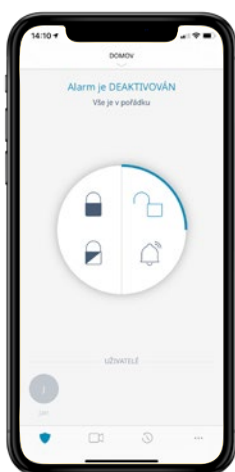

Ref.: 1870385

Detektor kouře One+

- Bateriové kouřové čidlo.
- Lze propojit i několik čidel mezi sebou a dosáhnout tak kompletního zabezpečení domu i přílehlých budov jako garáž, technická místnost atd.

Ref.: 1870289

Vnitřní siréna

- Interiérová bezdrátová siréna napájená bateriemi.
- Při poplachu se rozezní výkonem 110 dB.

Ref.: 1870389

Venkovní siréna

- Díky bateriovému napájení a bezdrátovému propojení s ostatními prvky systému ji lze umístit kamkoliv bez nutnosti elektroinstalací.
- V případě detekce pokusu o vniknutí se rozezní výkonem 112 dB.

Ref.: 1870386

All-in-One alarm

Komplexní řešení se snadnou instalací

Somfy One+

Kamera s Full HD záznamem, vestavěnou sirénou o síle 90+ dB a integrovanou záložní baterií. Kompatibilní se systémem TaHoma a dalším příslušenstvím. Ideální řešení pro jednogenerační rodinný domek i byt.

Při detekci pohybu vám okamžitě zašle upozornění do mobilní aplikace Somfy Protect. Upozorní na přítomnost kouře detekovaného externím kouřovým čidlem.

Ref.: 1870388

Výhody pro koncové uživatele

- Grafický průvodce v aplikaci Somfy Protect Vás provede celou instalací krok za krokem.
- Snadné přidání dalších prvků kdykoliv v budoucnu.
- Odebrání ztracených klíčenek, nastavování časů automatické aktivace, správa přístupových práv – to vše na pár kliknutí.