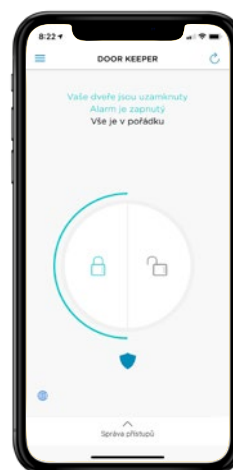

Disponuje nočním viděním, širokouhlým FullHD obrazem, výběrem pozorovacích oblastí a připojením přes Wi-Fi a možností připojit světlo. Integrovaný mikrofon a reproduktor pro komunikaci například s kurýrem či sousedy.

Ref.: 1870397

Ref.: 1870396

Somfy Protect

Kompatibilní s hlasovými asistenty:

Chytrý zámek dveří

Sezame
otevři se

Door Keeper

Vlastníkovi nemovitosti umožňuje vzdálené odemknutí či uzamknutí dveří a správu přístupů ostatních uživatelů do svého domu nebo bytu.

Osoby mohou získat dočasný nebo trvalý přístup pomocí sdílení elektronických přístupových kódů nebo čipových klíčenek.

Ref.: **1870660**

Výhody pro koncové uživatele

Door Keeper lze ovládat lokálně přes Bluetooth™ nebo vzdáleně odkudkoliv přes internet.

Systém je vysoce bezpečný, úroveň zabezpečení je shodná s bankovními standardy s šifrováním dat (AES 256 bitů).

Kompatibilní s cylindrickou vložkou Somfy DK nebo TOKOZ ve 3. případně 4. BT.

Somfy Keys

Available on the iPhone
App Store