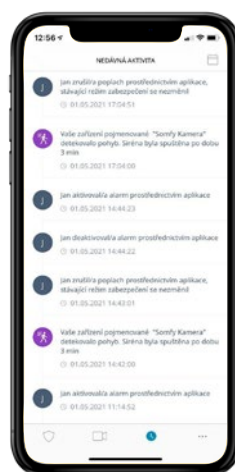

Ref.: 1870385

Detektor kouře One+

- Bateriové kouřové čidlo.
- Lze propojit i několik čidel mezi sebou a dosáhnout tak kompletního zabezpečení domu i přílehlých budov jako garáž, technická místnost atd.

Ref.: 1870386

All-in-One alarm

Komplexní řešení se snadnou instalací

Somfy One+

Kamera s Full HD záznamem, vestavěnou sirénou o síle 90+ dB a integrovanou záložní baterií. Kompatibilní se systémem TaHoma a dalším příslušenstvím. Ideální řešení pro jednogenerační rodinný domek i byt.

Při detekci pohybu vám okamžitě zašle upozornění do mobilní aplikace Somfy Protect. Upozorní na přítomnost kouře detekovaného externím kouřovým čidlem.

Ref.: 1870388

Výhody pro koncové uživatele

- Grafický průvodce v aplikaci Somfy Protect Vás provede celou instalací krok za krokem.
- Snadné přidání dalších prvků kdykoliv v budoucnu.
- Odebrání ztracených klíčenek, nastavování časů automatické aktivace, správa přístupových práv – to vše na pár kliknutí.