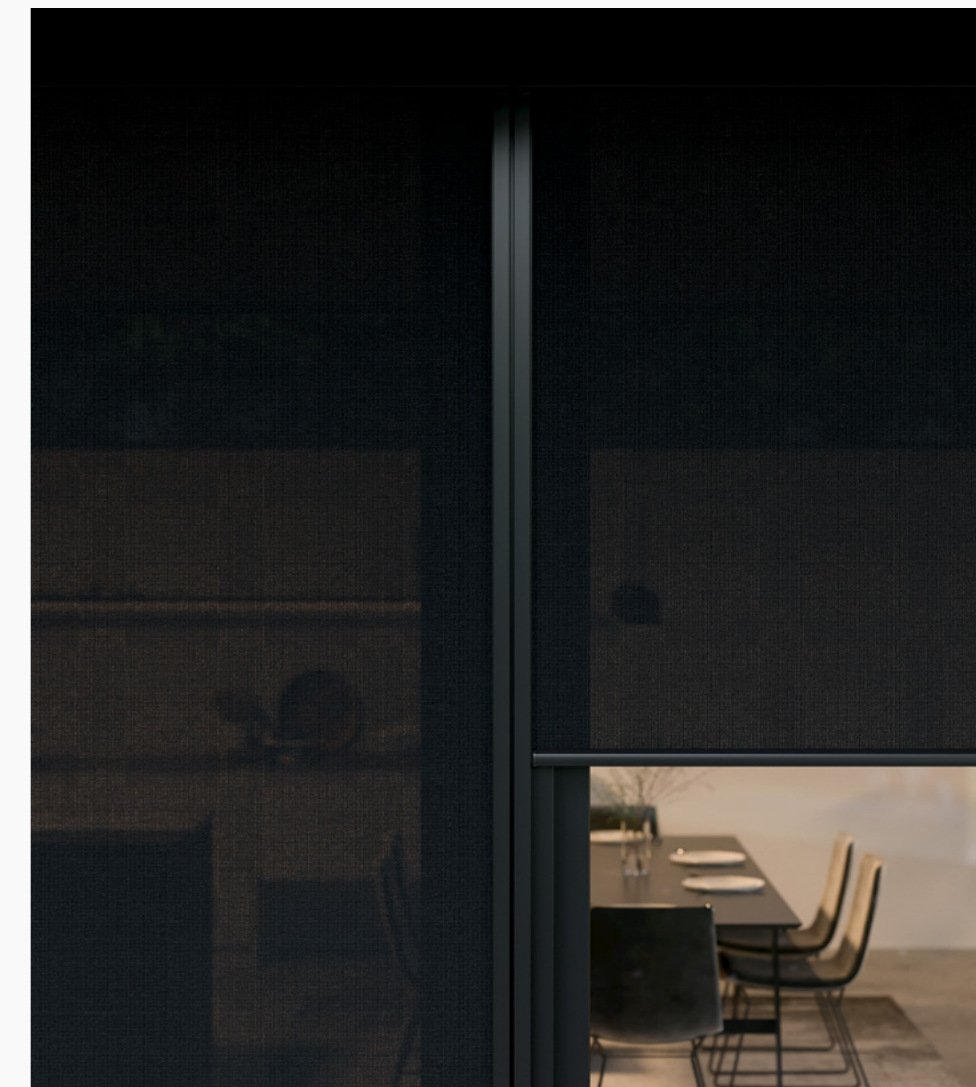

MODERNÍ PROSKLENÁ VILA S LÁTKOVÝMI ROLETAMI ZIP135

Čistý design rodinné vily tvoří kombinace moderních prvků s přírodními materiály. K zastínění velkých prosklených ploch jsou zde proto ideální látkové rolety ZIP135 v tmavé barvě, které díky velké ploše nijak nerozdělují interiér. Použitá

látka Soltis zachovává pohled z interiéru a zároveň vytváří pocit naprostého soukromí. Roleta je i ve větru na velkých plochách téměř bezhlučná. Vyniká především svojí odolností a je skvělou volbou na rodinné domy i komerční budovy.