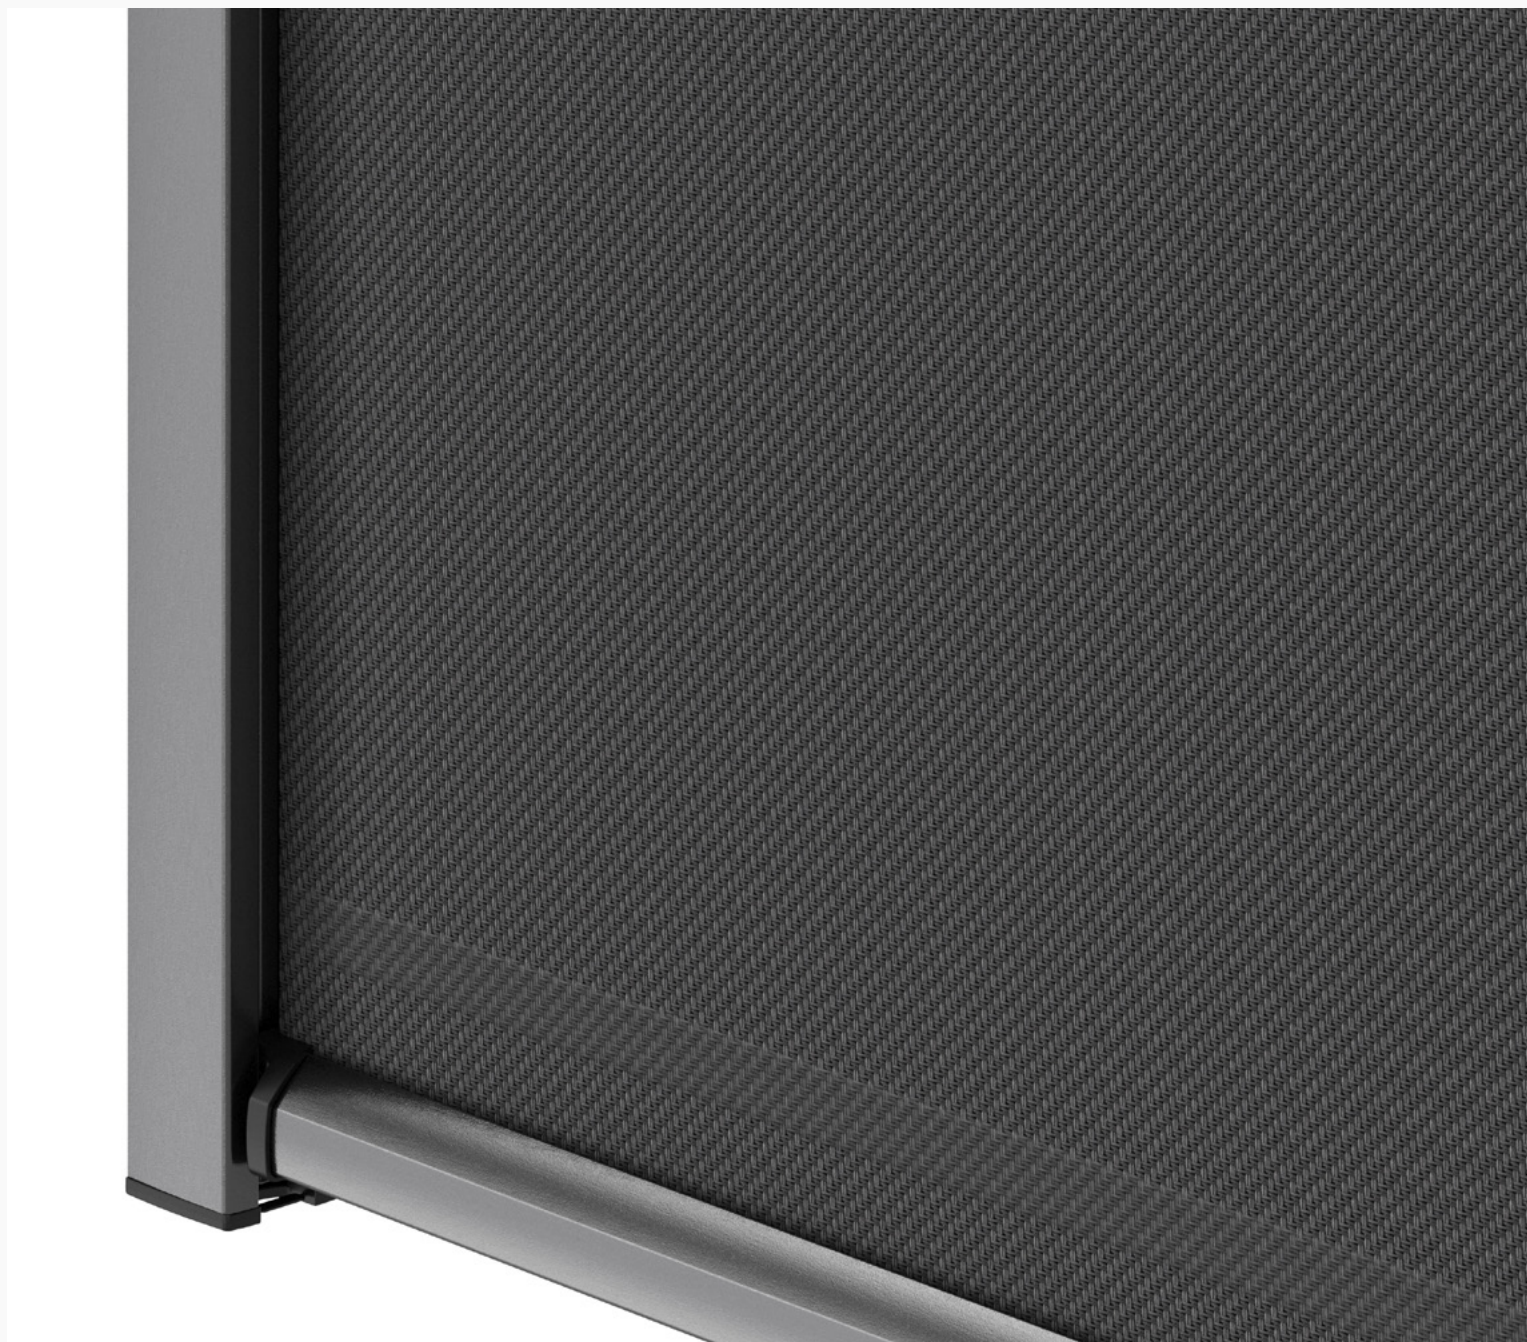

PRODUKTOVÝ LIST

NEVA®

LÁTKOVÉ ROLETY
ZIPSCREEN

2022

OBSAH

LÁTKOVÉ ROLETY

Úvod	4
ZIP100	6
ZIP135	8

LÁTKY

Soltis Perform 92	12
Sergé 3%	14
Sergé Xnix 0%	16

REALIZACE

Moderní prosklená vila s látkovými roletami ZIP135	20
Rodinný dům u lesa s látkovými roletami ZIP100	24