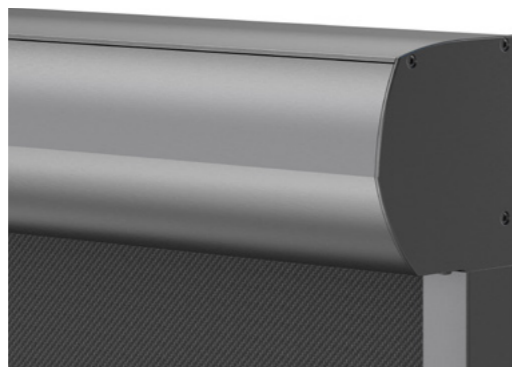

ZIP135

ROBUSTNÍ LÁTKOVÁ ROLETA, KTERÁ JE VHODNÁ NA STÍNĚNÍ OPRAVDU VELKÝCH PLOCH

Látkovou roletu ZIP135 vyrobíme v maximálních rozměrech až do 6 metrů výšky i šířky, takže snadno a efektivně zastíní i okna či prosklené plochy velkých rozměrů. Vyrábíme ji s horním boxem v hranaté či půlkulaté variantě. Roleta vyniká především svojí pevností a odolností, takže skvěle stíní i v náročných podmínkách.

21 barev látek,
příslušenství v kterékoli
barvě RAL

ZÁKLADNÍ TECHNICKÉ PARAMETRY

Šířka	až 6000 mm
Výška	až 6000 mm
Způsob ovládání	motor
Odolnost proti větru	třída až 6

LUXUSNĚ VYPADÁ

Látková roleta ZIP135 je elegantní a skvěle vypadá na pergolách, rodinných domech i kancelářských budovách. Ocení ji architekti, designéři i nároční investoři.

JE ODOLNÁ A TICHÁ

Díky pevnému ukotvení ve spodních a vodicích profilech roleta odolává prudkému větru i přes 80 km/h, v závislosti na jejích rozměrech. Navíc je i ve větru neuvěřitelně tichá.

ZATEMŇUJE PODLE POTŘEB

Látkovou roletu ZIP135 vyrábíme až do šířky 6 metrů z jedné z 16 látek – od průsvitných až po silně zatemňující. Zákazník si tak jednoduše vybere, která mu vyhovuje nejvíce.