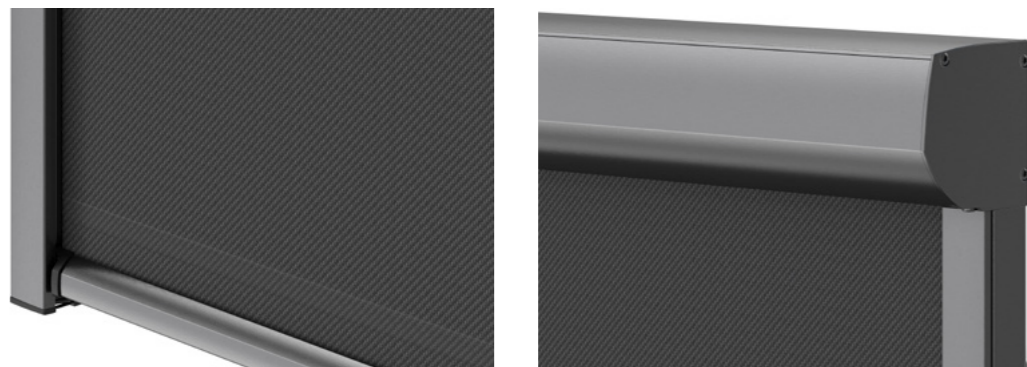

ZIP100

ELEGANTNÍ LÁTKOVÁ ROLETA, KTERÁ PERFEKTNĚ ZASTÍNÍ DŮM I PERGOLU

Elegantní látková roleta, která perfektně zastíní dům i pergolu a zachovává vizuální kontakt s okolím. Vyrábíme ji s horním boxem v hranaté či půlkulaté variantě a s dvěma typy spodních a vodících profilů. Jeden z nich je přitom naklapávací a bez šroubů, takže lépe vypadá a usnadňuje montáž.

21 barev látek, příslušenství v kterékoli barvě RAL

ZÁKLADNÍ TECHNICKÉ PARAMETRY

Šířka	700–4000 mm
Výška	až 3500 mm
Max. plocha	14 m²
Způsob ovládání	motor
Odolnost proti větru	třída až 6

LUXUSNĚ VYPADÁ

Látková roleta ZIP100 je elegantní a skvěle vypadá na pergolách, rodinných domech i kancelářských budovách. Ocení ji architekti, designéři i nároční investoři.

JE ODOLNÁ A TICHÁ

Díky pevnému ukotvení ve spodních a vodících profilech roleta odolává prudkému větru i přes 80 km/h, v závislosti na jejích rozměrech. Navíc je i ve větru neuvěřitelně tichá.

ZATEMŇUJE PODLE POTŘEB

Látkovou roletu vyrábíme z jedné z 16 látek – od průsvitných až po silně zatemňující. Zákazník si tak snadno vybere, která varianta mu vyhovuje nejvíce.