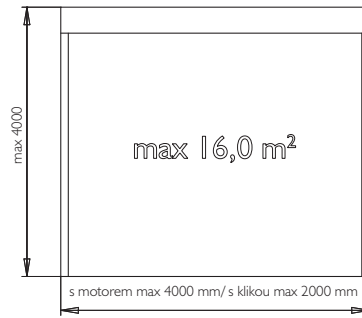

SCREEN 103 EX

Materiál clony – screenová látka.

max. šířka 4,0 m   max. výška 4,0 m
max. plocha 16,0 m²   váha látky 0,525 kg/m²

Povrchová úprava – nástřík barvou nebo folie dřevodekor.

Ovládání – motor do 220 W/klika do šířky max. 2,0 m.

Použití – clona pro odstínění slunečního záření vhodná pro obytné stavby, občanské stavby a stavby pro administrativu.