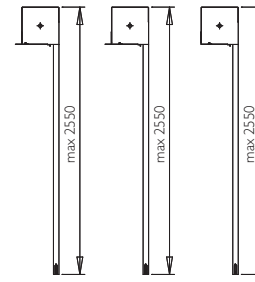

01	04	05
64		

FASADE

FASADE FABP41R – doporučujeme

lamela AL s PUR pěnou
 max. šířka 2,8 m max. výška 4,21 m
 max. plocha 6,5 m² váha lamely 2,7 kg/m²
 Povrchová úprava – nástřik barvou nebo dřevodekor.
 Ovládání – mechanické do 9 kg, klika, nebo el. motor do 220 W pro všechny velikosti rolet.
 Použití – roleta vhodná pro montáž před dokončením omítek u novostaveb případně rekonstrukcí. Určeno zejména pro rodinné domy.

01	02	03
04	05	08
09	16	17
18	20	26
38	51	64
65	67	88

FASADE FABP44R

lamela AL s PUR pěnou
 max. šířka 3,0 m max. výška 3,05 m
 max. plocha 6,6 m² váha lamely 3,0 kg/m²
 Povrchová úprava – nástřik barvou nebo dřevodekor.
 Ovládání – mechanické do 9 kg, klika, nebo el. motor do 220 W pro všechny velikosti rolet.
 Použití – roleta vhodná pro montáž před dokončením omítek u novostaveb případně rekonstrukcí. Určeno zejména pro rodinné domy.

01	02	03
04	05	08
09	10	20
26	29	38
52	55	57
58	59	65
67	88	89

FASADE FABP50R

lamela AL s PUR pěnou
 max. šířka 3,3 m max. výška 2,55 m
 max. plocha 7,0 m² váha lamely 3,0 kg/m²

Povrchová úprava – nástřik barvou nebo dřevodekor.
 Ovládání – mechanické do 9 kg, klika, nebo el. motor do 220 W pro všechny velikosti rolet.
 Použití – roleta vhodná pro montáž před dokončením omítek u novostaveb případně rekonstrukcí. Určeno zejména pro rodinné domy.