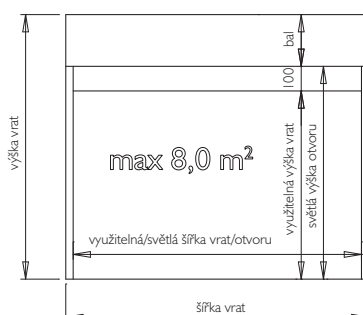

GARÁŽOVÁ VRATA BEZ BOXU

GRBP55R

lamela AL s PUR pěnou

max. šířka 3,5 m   max. výška 3,5 m
max. plocha 8,0 m²   váha lamely 4,0 kg/m²

Povrchová úprava – nástřik barvou nebo dřevodekor.

Ovládání – pružina do 75 kg, nebo el. motor do 680 W bez omezení.

Použití – vhodná pro obytné a občanské stavby s malými nároky na provoz.