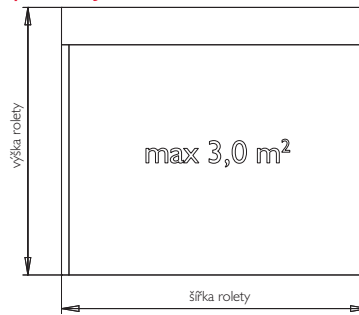

01	02	03
04	05	09
10	26	38
55	65	67

FASADE FAL37

lamela PVC
 max. šířka 1,5 m max. výška 2,84 m
 max. plocha 3,0 m² váha lamely 2,8 kg/m²

Povrchová úprava – probarvený plast.
 Ovládání – mechanické do 9 kg, klika, nebo el. motor do 220 W pro všechny velikosti rolet.
 Použití – roleta vhodná pro montáž před dokončením omítek u novostaveb případně rekonstrukcí. Určeno zejména pro rodinné domy.

01	04	05
64		

FASADE FABP4IRMOS – doporučujeme

lamela AL s PUR pěnou
 max. šířka 1,8 m max. výška 2,4 m
 max. plocha 3,0 m² váha lamely 2,7 kg/m²

Povrchová úprava – nástřik barvou nebo dřevodekor.
 Ovládání – mechanické do 9 kg, klika, nebo el. motor do 220 W pro všechny velikosti rolet.
 Použití – roleta vhodná pro montáž před dokončením omítek u novostaveb případně rekonstrukcí. Určeno zejména pro rodinné domy.