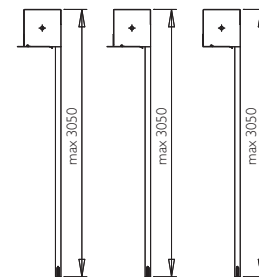

FASADE FABP44R

lamela AL s PUR pěnou
max. šířka 3,0 m   max. výška 3,05 m
max. plocha 6,6 m²   váha lamely 3,0 kg/m²
Povrchová úprava – nástřik barvou nebo dřevodekor.
Ovládání – mechanické do 9 kg, klika, nebo el. motor do 220 W pro všechny velikosti rolet.
Použití – roleta vhodná pro montáž před dokončením omítek u novostaveb případně rekonstrukcí. Určeno zejména pro rodinné domy.