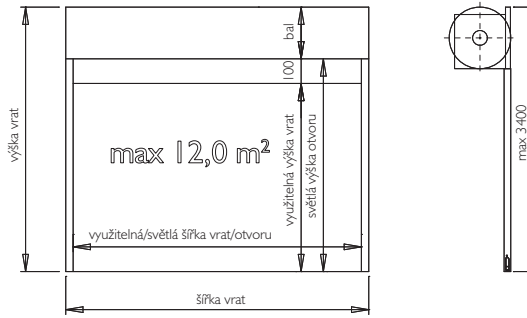

Použití – vhodná pro obytné a občanské stavby s malými nároky na provoz.

01	02	03
04	05	09
10	26	38
55	65	67

GRBP55RS

lamela AL s PUR pěnou
 max. šířka 4,5 m max. výška 3,4 m
 max. plocha 12,0 m² váha lamely 5,9 kg/m²
 Povrchová úprava – nástřik barvou nebo dřevodekor.
 Ovládání – pružina do 75 kg, nebo el. motor do 680 W bez omezení.
 Použití – vhodná pro obytné a občanské stavby s malými nároky na provoz.