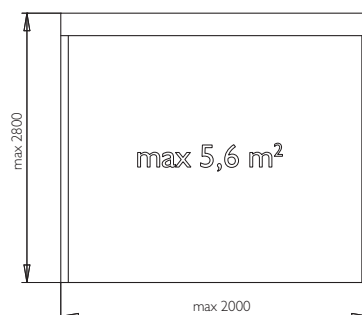

CABLESCREEN 89 EX

Materiál clony – screenová látka.

max. šířka 2,0 m   max. výška 2,8 m
max. plocha 5,6 m²   váha látky 0,525 kg/m²

Povrchová úprava – nástřik barvou nebo folie dřevodekor.

Ovládání – motor do 220 W/klika.

Použití – clona pro odstínění slunečního záření vhodná pro obytné stavby, občanské stavby a stavby pro administrativu.