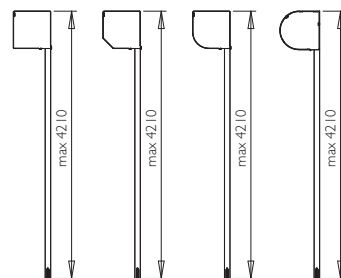

CLASSIC

CLASSIC MVBP41R – doporučujeme

lamela AL s PUR pěnou
 max. šířka 2,8 m max. výška 4,21 m
 max. plocha 6,5 m² váha lamely 2,7 kg/m²

Povrchová úprava – nástřik barvou nebo dřevodekor.

Ovládání – mechanické do 9 kg, klika, pružina, nebo el. motor do 220 W pro všechny velikosti rolet.

Použití – roleta vhodná pro montáž na dokončenou stavbu. Určeno zejména pro rodinné domy.

01	02	03
04	05	08
09	16	17
18	20	26
38	51	64
65	67	88

CLASSIC MVBP44R

lamela AL s PUR pěnou
 max. šířka 3,0 m max. výška 3,05 m
 max. plocha 6,6 m² váha lamely 3,0 kg/m²

01	02	03
04	05	08
09	10	20
26	29	38
52	55	57
58	59	65
67	88	89

CLASSIC MVBP50R

lamela AL s PUR pěnou
 max. šířka 3,3 m max. výška 2,55 m
 max. plocha 7,0 m² váha lamely 3,0 kg/m²

Povrchová úprava – nástřik barvou nebo dřevodekor.