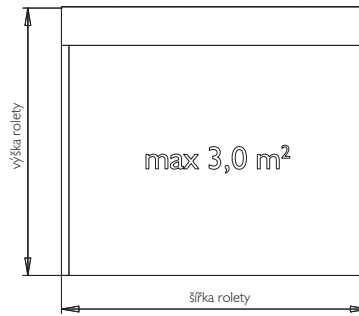

01	04	05
64		

CLASSIC MVBP4IRMOS – doporučujeme

lamela AL s PUR pěnou
 max. šířka 1,8 m max. výška 2,40 m
 max. plocha 3,0 m² váha lamely 2,7 kg/m²
 Povrchová úprava – nástřik barvou nebo dřevodekor.
 Ovládání – mechanické do 9 kg, klika, nebo el. motor do 220 W pro všechny velikosti rolet.
 Použití – roleta vhodná pro montáž na dokončenou stavbu. Určeno zejména pro rodinné domy.

01	02	03
04	05	08
09	16	17
18	20	26
38	51	64
65	67	88

CLASSIC MVBP44RMOS

lamela AL s PUR pěnou
 max. šířka 1,8 m max. výška 2,4 m
 max. plocha 3,0 m² váha lamely 3,0 kg/m²
 Povrchová úprava – nástřik barvou nebo dřevodekor.
 Ovládání – mechanické do 9 kg, klika, nebo el. motor do 220 W pro všechny velikosti rolet.
 Použití – roleta vhodná pro montáž na dokončenou stavbu. Určeno zejména pro rodinné domy.