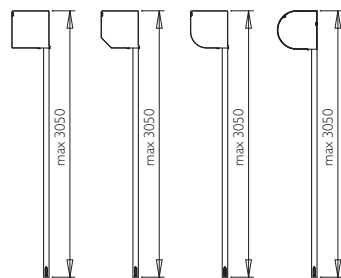

CLASSIC

CLASSIC MVBP41R – doporučujeme

lamela AL s PUR pěnou
 max. šířka 2,8 m max. výška 4,21 m
 max. plocha 6,5 m² váha lamely 2,7 kg/m²

Povrchová úprava – nástřik barvou nebo dřevodekor.

Ovládání – mechanické do 9 kg, klika, pružina, nebo el. motor do 220 W pro všechny velikosti rolet.

Použití – roleta vhodná pro montáž na dokončenou stavbu. Určeno zejména pro rodinné domy.

01	02	03
04	05	08
09	16	17
18	20	26
38	51	64
65	67	88

CLASSIC MVBP44R

lamela AL s PUR pěnou
 max. šířka 3,0 m max. výška 3,05 m
 max. plocha 6,6 m² váha lamely 3,0 kg/m²

01	02	03
04	05	08
09	10	20
26	29	38
52	55	57
58	59	65
67	88	89

CLASSIC MVBP50R

lamela AL s PUR pěnou
 max. šířka 3,3 m max. výška 2,55 m
 max. plocha 7,0 m² váha lamely 3,0 kg/m²

Povrchová úprava – nástřik barvou nebo dřevodekor.