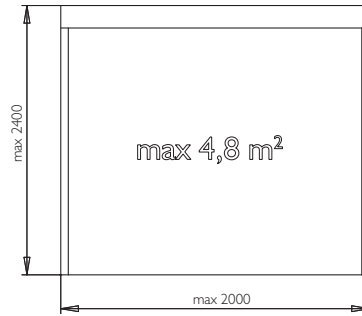

max. šířka 2,0 m max. výška 2,4 m
max. plocha 4,8 m² váha látky 0,525 kg/m²

Povrchová úprava – nástřík barvou.

Ovládání – motor do 220 W/klika.

Použití – clona pro odstínění slunečního záření vhodná pro obytné stavby, občanské stavby a stavby pro administrativu.