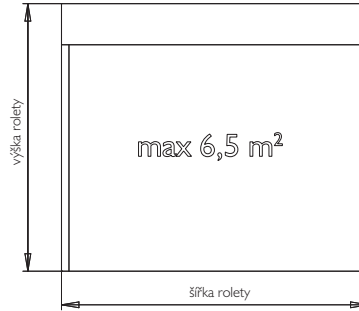

MONO

MONO MOBP41R – doporučujeme

lamela AL s PUR pěnou

max. šířka 2,8 m   max. výška 4,65 m
max. plocha 6,5 m²   váha lamely 2,7 kg/m²

Povrchová úprava – nástřik barvou nebo dřevodekor.

Ovládání – mechanické do 9 kg, klika, nebo el. motor do 220 W pro všechny velikosti rolet.

Použití – roleta určená pro montáž v celku s oknem. Vhodná pro novostavby.