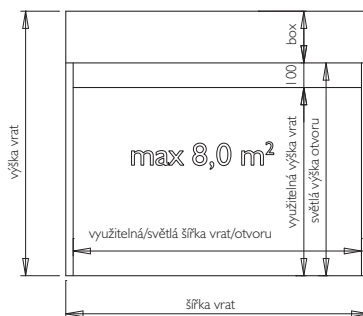

GARÁŽOVÁ VRATA S BOXEM

RKBP55R

lamela AL s PUR pěnou

max. šířka 3,5 m   max. výška 3,5 m
max. plocha 8,0 m²   váha lamely 4,0 kg/m²

Povrchová úprava – nástřik barvou nebo dřevodekor.

Ovládání – pružina do 75 kg, nebo el. motor do 680 W bez omezení.

Použití – vhodná pro obytné a občanské stavby s malými nároky na provoz.