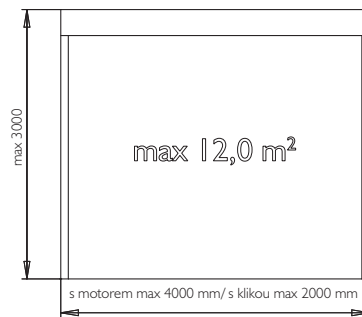

max. šířka 4,0 m max. výška 3,0 m
max. plocha 12,0 m² váha látky 0,525 kg/m²

Povrchová úprava – nástřik barvou nebo folie dřevodekor.

Ovládání – motor do 220 W/klika do šířky max. 2,0 m.

Použití – clona pro odstínění slunečního záření vhodná pro obytné stavby, občanské stavby a stavby pro administrativu.