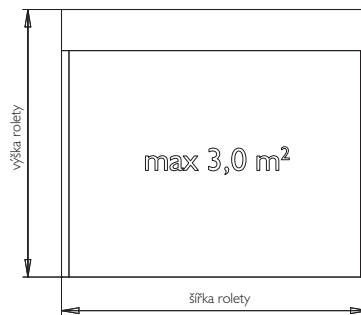

01	26
----	----

MONO MOL37MOS

lamela PVC
 max. šířka 1,5 m max. výška 2,4 m
 max. plocha 3,0 m² váha lamely 2,8 kg/m²

Povrchová úprava – probarvený plast.

Ovládání – mechanické do 9 kg, klika, nebo el. motor do 220 W pro všechny velikosti rolet.
 Použití – roleta určená pro montáž v celku s oknem. Vhodná pro novostavby.