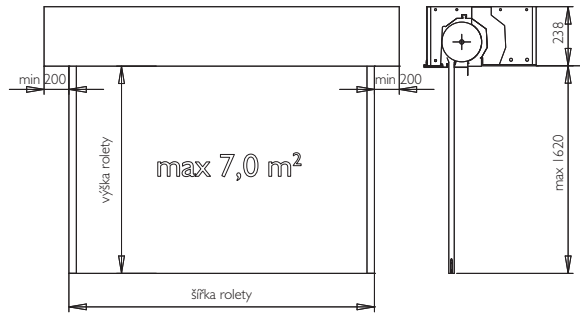

01	02	03
04	05	08
09	16	17
18	20	26
38	51	64
65	67	88

HELUZ HEBP44R

lamela AL s PUR pěnou
 max. šířka 3,0 m max. výška 2,21 m
 max. plocha 6,6 m² váha lamely 3,0 kg/m²

Povrchová úprava – nástřik barvou nebo dřevodekor.
 Ovládání – mechanické do 9 kg, nebo el. motor do 220 W pro všechny velikosti rolet.
 Použití – roleta vhodná pro montáž do novostavby. Určeno zejména pro rodinné domy.

01	02	03
04	05	08
09	10	20
26	29	38
52	55	57
58	59	65
67	88	89
01	26	

HELUZ HEBP50R

lamela AL s PUR pěnou
 max. šířka 3,3 m max. výška 1,62 m
 max. plocha 7,0 m² váha lamely 3,0 kg/m²

Povrchová úprava – nástřik barvou nebo folie dřevodekor.
 Ovládání – mechanické do 9 kg, nebo el. motor do 220 W pro všechny velikosti rolet.
 Použití – roleta vhodná pro montáž do novostavby. Určeno zejména pro rodinné domy.