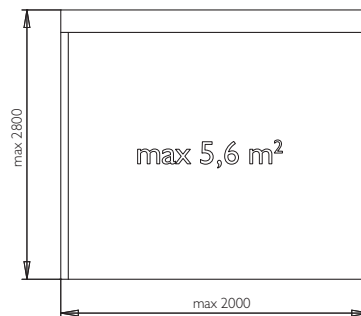

SCREEN 89 FASADE

Materiál clony – screenová látka.

max. šířka 2,0 m   max. výška 2,8 m
max. plocha 5,6 m²   váha látky 0,525 kg/m²

Povrchová úprava – nástřik barvou.

Ovládání – motor do 220 W/klika.

Použití – clona pro odstínění slunečního záření vhodná pro obytné stavby, občanské stavby a stavby pro administrativu.