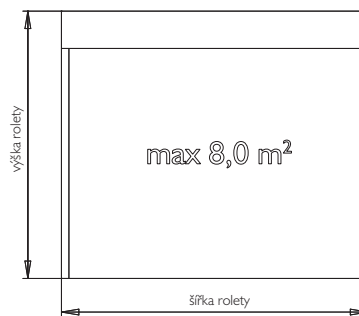

FASADE FABP55R

lamela AL s PUR pěnou
max. šířka 3,5 m max. výška 2,6 m
max. plocha 8,0 m² váha lamely 4,0 kg/m²

Povrchová úprava – nástřik barvou nebo dřevodekor.
Ovládání – mechanické do 9 kg, klika, nebo el. motor do 220 W pro všechny velikosti rolet.
Použití – roleta vhodná pro montáž před dokončením omítek u novostaveb případně rekonstrukcí. Určeno zejména pro rodinné domy.