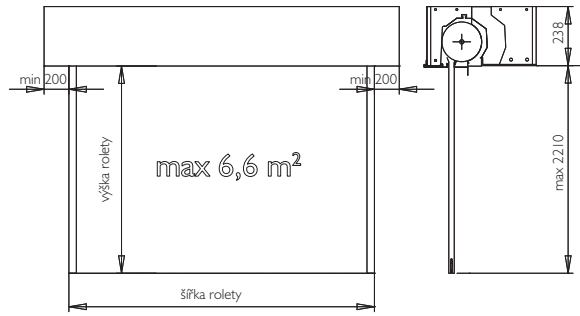

HELUZ HEBP44R

lamela AL s PUR pěnou
max. šířka 3,0 m max. výška 2,21 m
max. plocha 6,6 m² váha lamely 3,0 kg/m²

Povrchová úprava – nástřik barvou nebo dřevodekor.
Ovládání – mechanické do 9 kg, nebo el. motor do 220 W pro všechny velikosti rolet.
Použití – roleta vhodná pro montáž do novostavby. Určeno zejména pro rodinné domy.