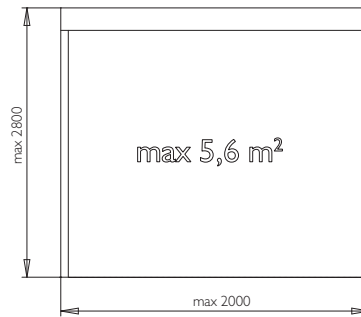

SCREEN

SCREEN 89

Materiál clony – screenová látka.

max. šířka 2,0 m max. výška 2,8 m
max. plocha 5,6 m² váha látky 0,525 kg/m²

Povrchová úprava – nástřik barvou.

Ovládání – motor do 220 W/klika.

Použití – clona pro odstínění slunečního záření vhodná pro obytné stavby, občanské stavby a stavby pro administrativu.