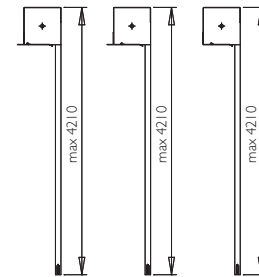

01	02	03
04	05	08
09	16	17
18	20	26
38	51	64
65	67	88

CLASSIC MVBP44RMOS

lamela AL s PUR pěnou
 max. šířka 1,8 m max. výška 2,4 m
 max. plocha 3,0 m² váha lamely 3,0 kg/m²
 Povrchová úprava – nástřik barvou nebo dřevodekor.
 Ovládání – mechanické do 9 kg, klika, nebo el. motor do 220 W pro všechny velikosti rolet.
 Použití – roleta vhodná pro montáž na dokončenou stavbu. Určeno zejména pro rodinné domy.

01	02	03
04	05	08
09	10	20
26	29	38
52	55	57
58	59	65
67	88	89

CLASSIC MVL37MOS

lamela PVC
 max. šířka 1,5 m max. výška 2,4 m
 max. plocha 3,0 m² váha lamely 2,8 kg/m²
 Povrchová úprava – probarvený plast.
 Ovládání – mechanické do 9 kg, klika, nebo el. motor do 220 W pro všechny velikosti rolet.
 Použití – roleta vhodná pro montáž na dokončenou stavbu. Určeno zejména pro rodinné domy.

01	04	05
64		

FASADE

FASADE FABP41R – doporučujeme

lamela AL s PUR pěnou
 max. šířka 2,8 m max. výška 4,21 m
 max. plocha 6,5 m² váha lamely 2,7 kg/m²
 Povrchová úprava – nástřik barvou nebo dřevodekor.
 Ovládání – mechanické do 9 kg, klika, nebo el. motor do 220 W pro všechny velikosti rolet.
 Použití – roleta vhodná pro montáž před dokončením omítek u novostaveb případně rekonstrukcí. Určeno zejména pro rodinné domy.