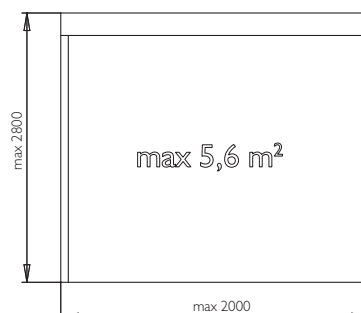

SCREEN 89 EX

Materiál clony – screenová látka.

max. šířka 2,0 m   max. výška 2,8 m
max. plocha 5,6 m²   váha látky 0,525 kg/m²

Povrchová úprava – nástřik barvou nebo folie dřevodekor.

Ovládání – motor do 220 W/klika.

Použití – clona pro odstínění slunečního záření vhodná pro obytné stavby, občanské stavby a stavby pro administrativu.