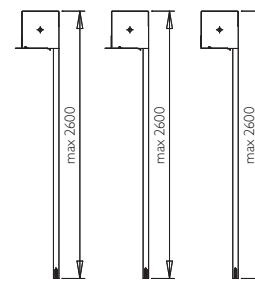

FASADE FABP55R

lamela AL s PUR pěnou
max. šířka 3,5 m max. výška 2,6 m
max. plocha 8,0 m² váha lamely 4,0 kg/m²

Povrchová úprava – nástřik barvou nebo dřevodekor.
Ovládání – mechanické do 9 kg, klika, nebo el. motor do 220 W pro všechny velikosti rolet.
Použití – roleta vhodná pro montáž před dokončením omítek u novostaveb případně rekonstrukcí. Určeno zejména pro rodinné domy.

01	02	03
04	05	09
10	26	38
55	65	67