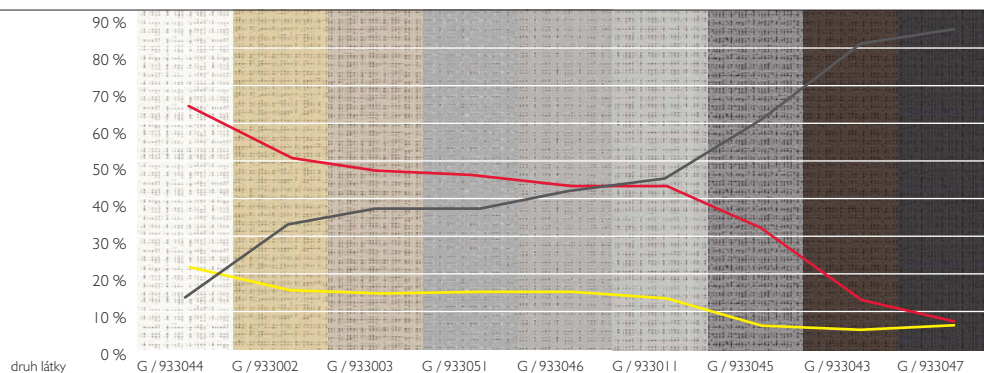

VLASTNOSTI SCREENOVÝCH LÁTEK

SCREEN SERGE 600

— absorpce
— reflexe
— transmise

SCREEN SOLTIS 93

— absorpce
— reflexe
— transmise

SCREEN SUNWORKER OPAQUE

— absorpce
— reflexe
— transmise