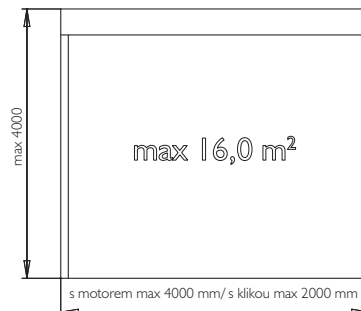

SCREEN 103 FASADE

Materiál clony – screenová látka.

max. šířka 4,0 m   max. výška 4,0 m
max. plocha 16,0 m²   váha látky 0,525 kg/m²

Povrchová úprava – nástřik barvou.

Ovládání – motor do 220 W/klika do šířky max. 2,0 m.

Použití – clona pro odstínění slunečního záření vhodná pro obytné stavby, občanské stavby a stavby pro administrativu.