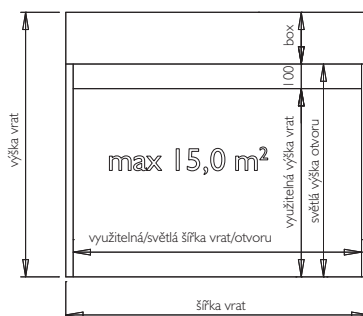

RKBP77

lamela AL s PUR pěnou

max. šířka 5,0 m   max. výška 4,6 m
max. plocha 15,0 m²   váha lamely 5,0 kg/m²

Povrchová úprava – nástřik barvou nebo dřevodekor.

Ovládání – pružina do 75 kg, nebo el. motor do 680 W bez omezení.

Použití – vhodná pro obytné a občanské stavby s malými nároky na provoz.