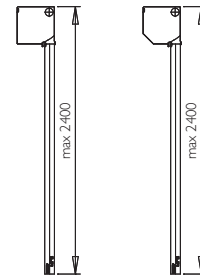

01	02	03
04	05	08
09	10	20
26	29	38
52	55	57
58	59	65
67	88	89

CLASSIC MVBP50R

lamela AL s PUR pěnou
 max. šířka 3,3 m max. výška 2,55 m
 max. plocha 7,0 m² váha lamely 3,0 kg/m²

Povrchová úprava – nástřik barvou nebo dřevodekor.

01	04	05
64		

CLASSIC MVBP4IRMOS – doporučujeme

lamela AL s PUR pěnou
 max. šířka 1,8 m max. výška 2,40 m
 max. plocha 3,0 m² váha lamely 2,7 kg/m²
 Povrchová úprava – nástřik barvou nebo dřevodekor.
 Ovládání – mechanické do 9 kg, klika, nebo el. motor do 220 W pro všechny velikosti rolet.
 Použití – roleta vhodná pro montáž na dokončenou stavbu. Určeno zejména pro rodinné domy.

01	02	03
04	05	08
09	16	17
18	20	26
38	51	64
65	67	88

CLASSIC MVBP44RMOS

lamela AL s PUR pěnou
 max. šířka 1,8 m max. výška 2,4 m
 max. plocha 3,0 m² váha lamely 3,0 kg/m²
 Povrchová úprava – nástřik barvou nebo dřevodekor.
 Ovládání – mechanické do 9 kg, klika, nebo el. motor do 220 W pro všechny velikosti rolet.
 Použití – roleta vhodná pro montáž na dokončenou stavbu. Určeno zejména pro rodinné domy.

01	02	03
04	05	08
09	10	20
26	29	38
52	55	57
58	59	65
67	88	89

CLASSIC MVL37MOS

lamela PVC
 max. šířka 1,5 m max. výška 2,4 m
 max. plocha 3,0 m² váha lamely 2,8 kg/m²
 Povrchová úprava – probarvený plast.
 Ovládání – mechanické do 9 kg, klika, nebo el. motor do 220 W pro všechny velikosti rolet.
 Použití – roleta vhodná pro montáž na dokončenou stavbu. Určeno zejména pro rodinné domy.