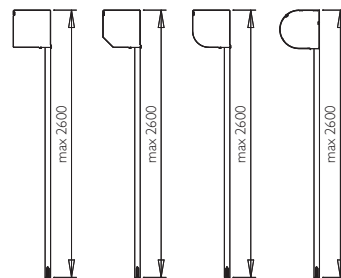

CLASSIC MVBP55R

lamela AL s PUR pěnou
max. šířka 3,5 m max. výška 2,6 m
max. plocha 8,0 m² váha lamely 4,0 kg/m²

Povrchová úprava – nástřik barvou nebo dřevodekor.

Ovládání – mechanické do 9 kg, klika, pružina, nebo el. motor do 220 W pro všechny velikosti rolet.

Použití – roleta vhodná pro montáž na dokončenou stavbu. Určeno zejména pro rodinné domy.