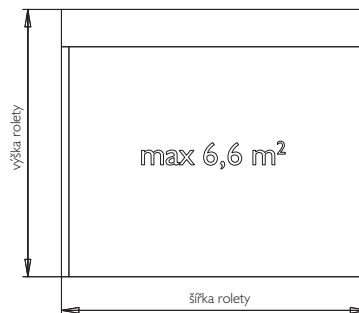

01	02	03
04	05	08
09	16	17
18	20	26
38	51	64
65	67	88

CLASSIC MVBP44RMOS

lamela AL s PUR pěnou
 max. šířka 1,8 m max. výška 2,4 m
 max. plocha 3,0 m² váha lamely 3,0 kg/m²
 Povrchová úprava – nástřik barvou nebo dřevodekor.
 Ovládání – mechanické do 9 kg, klika, nebo el. motor do 220 W pro všechny velikosti rolet.
 Použití – roleta vhodná pro montáž na dokončenou stavbu. Určeno zejména pro rodinné domy.

01	02	03
04	05	08
09	10	20
26	29	38
52	55	57
58	59	65
67	88	89

CLASSIC MVL37MOS

lamela PVC
 max. šířka 1,5 m max. výška 2,4 m
 max. plocha 3,0 m² váha lamely 2,8 kg/m²
 Povrchová úprava – probarvený plast.
 Ovládání – mechanické do 9 kg, klika, nebo el. motor do 220 W pro všechny velikosti rolet.
 Použití – roleta vhodná pro montáž na dokončenou stavbu. Určeno zejména pro rodinné domy.

01	04	05
64		

FASADE

FASADE FABP41R – doporučujeme

lamela AL s PUR pěnou
 max. šířka 2,8 m max. výška 4,21 m
 max. plocha 6,5 m² váha lamely 2,7 kg/m²
 Povrchová úprava – nástřik barvou nebo dřevodekor.
 Ovládání – mechanické do 9 kg, klika, nebo el. motor do 220 W pro všechny velikosti rolet.
 Použití – roleta vhodná pro montáž před dokončením omítek u novostaveb případně rekonstrukcí. Určeno zejména pro rodinné domy.

01	02	03
04	05	08
09	16	17
18	20	26
38	51	64
65	67	88

FASADE FABP44R

lamela AL s PUR pěnou
 max. šířka 3,0 m max. výška 3,05 m
 max. plocha 6,6 m² váha lamely 3,0 kg/m²
 Povrchová úprava – nástřik barvou nebo dřevodekor.
 Ovládání – mechanické do 9 kg, klika, nebo el. motor do 220 W pro všechny velikosti rolet.
 Použití – roleta vhodná pro montáž před dokončením omítek u novostaveb případně rekonstrukcí. Určeno zejména pro rodinné domy.