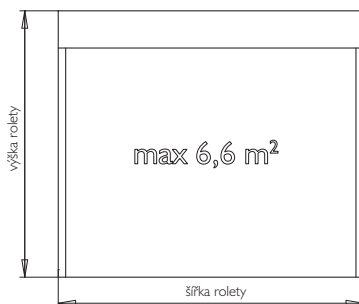

CLASSIC

CLASSIC MVBP41R – doporučujeme

lamela AL s PUR pěnou
 max. šířka 2,8 m max. výška 4,21 m
 max. plocha 6,5 m² váha lamely 2,7 kg/m²

Povrchová úprava – nástřik barvou nebo dřevodekor.

Ovládání – mechanické do 9 kg, klika, pružina, nebo el. motor do 220 W pro všechny velikosti rolet.

Použití – roleta vhodná pro montáž na dokončenou stavbu. Určeno zejména pro rodinné domy.

01	02	03
04	05	08
09	16	17
18	20	26
38	51	64
65	67	88

CLASSIC MVBP44R

lamela AL s PUR pěnou
 max. šířka 3,0 m max. výška 3,05 m
 max. plocha 6,6 m² váha lamely 3,0 kg/m²

01	02	03
04	05	08
09	10	20
26	29	38
52	55	57
58	59	65
67	88	89

CLASSIC MVBP50R

lamela AL s PUR pěnou
 max. šířka 3,3 m max. výška 2,55 m
 max. plocha 7,0 m² váha lamely 3,0 kg/m²

Povrchová úprava – nástřik barvou nebo dřevodekor.