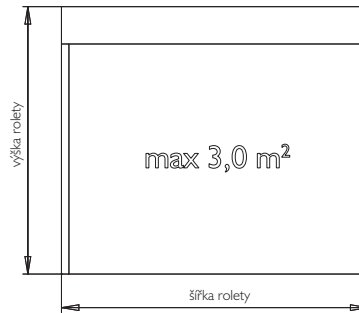

CLASSIC MVL37MOS

lamela PVC
max. šířka 1,5 m   max. výška 2,4 m
max. plocha 3,0 m²   váha lamely 2,8 kg/m²
Povrchová úprava – probarvený plast.
Ovládání – mechanické do 9 kg, klika, nebo el. motor do 220 W pro všechny velikosti rolet.
Použití – roleta vhodná pro montáž na dokončenou stavbu. Určeno zejména pro rodinné domy.