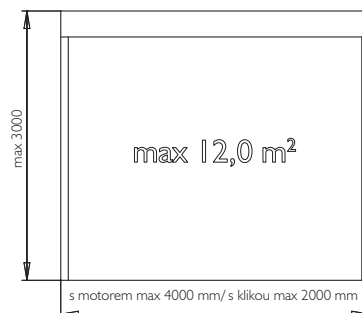

Materiál clony – screenová látka.

max. šířka 4,0 m max. výška 3,0 m
max. plocha 12,0 m² váha látky 0,525 kg/m²

Povrchová úprava – nástřík barvou.

Ovládání – motor do 220 W/klika do šířky max. 2,0 m.

Použití – clona pro odstínění slunečního záření vhodná pro obytné stavby, občanské stavby a stavby pro administrativu.