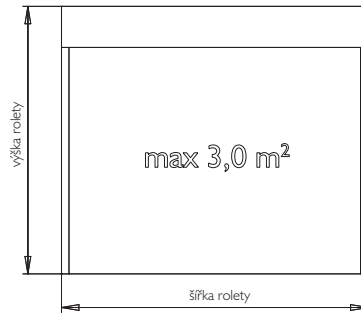

MONO MOBP44RMOS

lamela AL s PUR pěnou
max. šířka 1,6 m   max. výška 2,4 m
max. plocha 3,0 m²   váha lamely 3,0 kg/m²

Povrchová úprava – nástřik barvou nebo dřevodekor.

Ovládání – mechanické do 9 kg, klika, nebo el. motor do 220 W pro všechny velikosti rolet.
Použití – roleta určená pro montáž v celku s oknem. Vhodná pro novostavby.