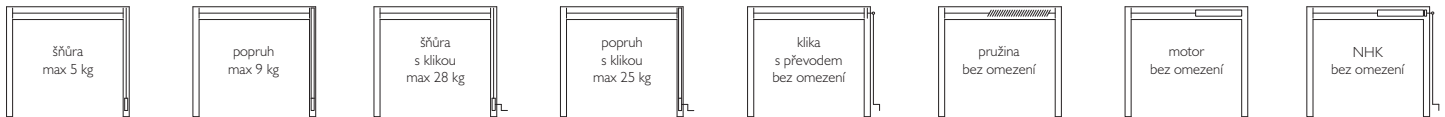

Šňůra Vhodná pro manipulaci rolet menších rozměrů. Šňůra (ř 4,0 mm) v barvě bílé, hnědé, bílo-černé a šedé – max. ovládací síla omezena dle EN13659+A1 na 50 N.
Popruh Vhodný pro manipulaci rolet menších rozměrů; pásek o šíři 14 mm v barvě hnědé nebo šedé – max. ovládací síla omezena dle EN13659+A1 na 90 N.
Klika Vhodná pro manipulaci rolet větších rozměrů. Klika je vyrobena z hliníku a plastu – max. ovládací síla bez převodu omezena dle EN13659+A1 na 90 N.
Pružina Vhodná pro manipulaci rolet větších rozměrů – max. ovládací síla bez převodu omezena dle EN13659+A1 na 90 N.
Elektrický pohon Vhodný pro manipulaci rolet větších rozměrů a pro manipulaci skupiny rolet. Motor je vložený do osmihranné hřídele do prům. 40 mm či 60 mm; napájení 230V/50Hz; kroutící moment 7 – 30 Nm, příkon 95 – 220W ovládací síla dle EN13659+A1 bez omezení.

MAXIMÁLNÍ VÝŠKA ROLETY PRO KOMBINACI LAMELA/VOĐÍČÍ LIŠŤA/KRYCÍ BOX

	krycí box	lamela						
		125	137	150	165	180	205	
ROLETA CLASSIC	GL100	BP41R	1000	1470	1880	2360	3000	4210
		BP44R	x	850	1250	1650	2100	3050
		BP50R	x	750	1250	1450	1950	2550
		L37	x	1440	1840	2360	2840	x
		BP41R	x	680/40*	800	1290	1980	2400
GL750		BP44R	x	x	700/40*	900	1600	2400
		L37	x	x	600	1200	1600	2400
	GL036	BP55R		600	950	1300	1800	2600

	krycí box	lamela			
		165	205	245	
ROLETA MONO	GLP612**/GL612+GLAD711***	BP41R	1300/1300	2950/2400	4650/2400
		BP44R	800/800	1900/1900	3500/2400
		BP50R	x/x	1700/1700	2850/2400
		L37	1500/1500	2900/2400	x/x

	krycí box	lamela						
		125	137	150	165	180	205	
ROLETA FAŠADE	GL100	BP41R		1470	1880	2360	3000	4210
		BP44R	x	850	1250	1650	2100	3050
		BP50R	x	750	1050	1450	1950	2550
		L37	x	1440	1840	2360	2840	x
		BP41R	x	x	800	1290	1980	2400
GL750		BP44R	x	x	700/40*	900	1600	2400
		L37	x	x	600	1200	1600	2400
	GL036	BP55R		x	950	1300	1800	2600

	krycí box	lamela		
		160	180	
ROLETA HELUZ	GLH021	BP41R	1990	2980
	GL028	BP44R	1510	2210
		BP50R	1120	1620

roleta není dodávána v provedení s integrovanou sítí proti hmyzu, lze doplnit samostatnou rolovací sítí s vlastním krycím boxem, resp. pevnou okenní sítí z nabídky produktů Minirol

*) pro tuto položku je nutno použít hřídel OCTO400 **) vodící lišta GLP612 je určena pro roletu bez sítě proti hmyzu ***) vodící lišta GL612+GLAD711 je určena pro roletu s integrovanou sítí

PŘEHLED TECHNICKÝCH DAT