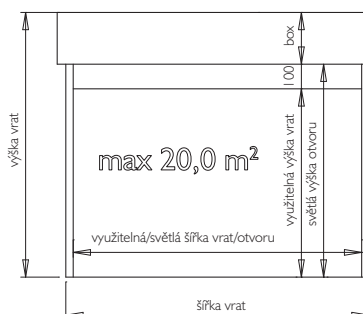

RKBP77FE

lamela ocel s PUR pěnou

max. šířka 6,0 m   max. výška 5,0 m
max. plocha 20,0 m²   váha lamely 11,4 kg/m²

Povrchová úprava – nástřik barvou nebo dřevodekor.

Ovládání – pružina do 75 kg, nebo el. motor do 680 W bez omezení.

Použití – vhodná pro obytné a občanské stavby s malými nároky na provoz.