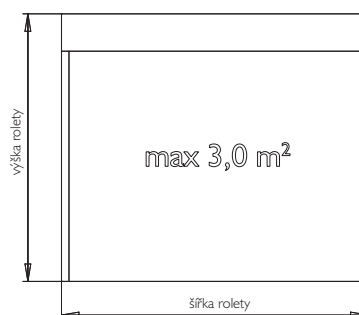

FASADE FABP44RMOS

lamela AL s PUR pěnou
max. šířka 1,8 m max. výška 2,4 m
max. plocha 3,0 m² váha lamely 3,0 kg/m²

Povrchová úprava – nástřik barvou nebo dřevodekor.
Ovládání – mechanické do 9 kg, klika, nebo el. motor do 220 W pro všechny velikosti rolet.
Použití – roleta vhodná pro montáž před dokončením omítek u novostaveb případně rekonstrukcí. Určeno zejména pro rodinné domy.