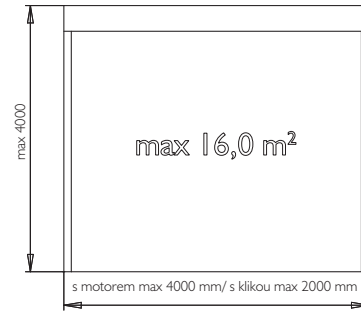

SCREEN 103

Materiál clony – screenová látka.

max. šířka 4,0 m   max. výška 4,0 m
max. plocha 16,0 m²   váha látky 0,525 kg/m²

Povrchová úprava – nástřik barvou.

Ovládání – motor do 220 W/klika do šířky max. 2,0 m.

Použití – clona pro odstínění slunečního záření vhodná pro obytné stavby, občanské stavby a stavby pro administrativu.