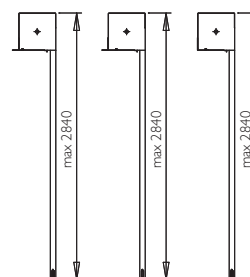

CLASSIC MVL37

lamela PVC
max. šířka 1,5 m max. výška 2,40 m
max. plocha 3,0 m² váha lamely 2,8 kg/m²

Povrchová úprava – probarvený plast.

Ovládání – mechanické do 9 kg, klika, pružina, nebo el. motor do 220 W pro všechny velikosti rolet.

Použití – roleta vhodná pro montáž na dokončenou stavbu. Určeno zejména pro rodinné domy.