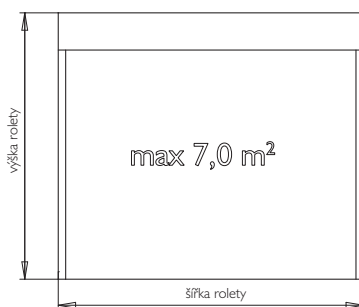

CLASSIC MVBP50R

lamela AL s PUR pěnou
max. šířka 3,3 m max. výška 2,55 m
max. plocha 7,0 m² váha lamely 3,0 kg/m²

Povrchová úprava – nástřik barvou nebo dřevodekor.

Ovládání – mechanické do 9 kg, klika, pružina, nebo el. motor do 220 W pro všechny velikosti rolet.

Použití – roleta vhodná pro montáž na dokončenou stavbu. Určeno zejména pro rodinné domy.