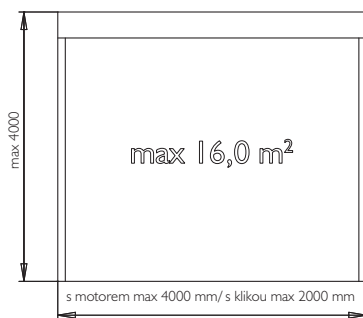

CABLESCREEN 103 EX

Materiál clony – screenová látka.

max. šířka 4,0 m   max. výška 4,0 m
max. plocha 16,0 m²   váha látky 0,525 kg/m²

Povrchová úprava – nástřik barvou nebo folie dřevodekor.

Ovládání – motor do 220 W/klika do šířky max. 2,0 m.

Použití – clona pro odstínění slunečního záření vhodná pro obytné stavby, občanské stavby a stavby pro administrativu.