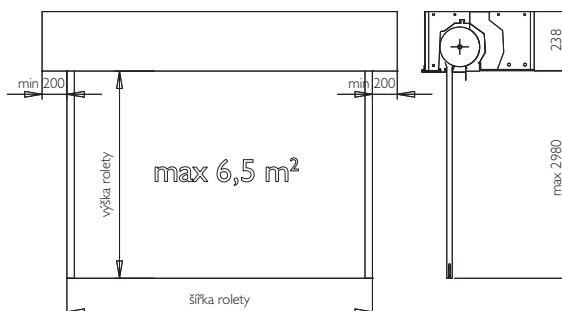

01	04	05
64		

HELUZ

HELUZ HEBP41R – doporučujeme

lamela AL s PUR pěnou
 max. šířka 2,8 m max. výška 2,98 m
 max. plocha 6,5 m² váha lamely 2,7 kg/m²

Povrchová úprava – nástřik barvou nebo dřevodekor.

Ovládání – mechanické do 9 kg, nebo el. motor do 220 W pro všechny velikosti rolet.
 Použití – roleta vhodná pro montáž do novostavby. Určeno zejména pro rodinné domy.