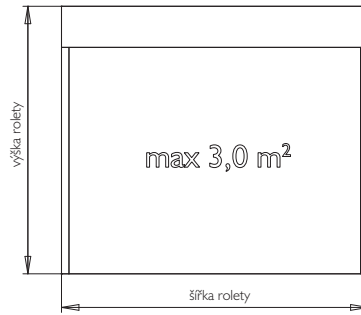

lamela AL s PUR pěnou
 max. šířka 1,6 m max. výška 2,4 m
 max. plocha 3,0 m² váha lamely 2,7 kg/m²

Povrchová úprava – nástřik barvou nebo dřevodekor.

Ovládání – mechanické do 9 kg, klika, nebo el. motor do 220 W pro všechny velikosti rolet.
 Použití – roleta určená pro montáž v celku s oknem. Vhodná pro novostavby.