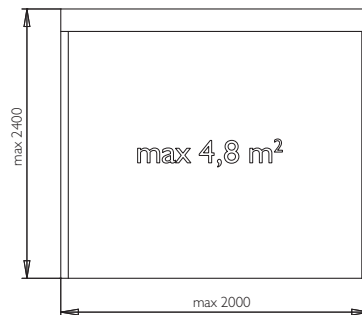

LOCKSCREEN 89 FASADE

Materiál clony – screenová látka.

max. šířka 2,0 m   max. výška 2,4 m
max. plocha 4,8 m²   váha látky 0,525 kg/m²

Povrchová úprava – nástřík barvou.

Ovládání – motor do 220 W/klika.

Použití – clona pro odstínění slunečního záření vhodná pro obytné stavby, občanské stavby a stavby pro administrativu.