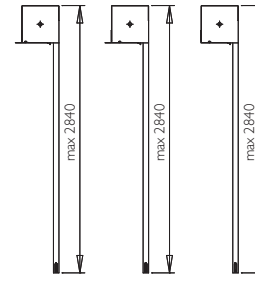

FASADE FABP50R

lamela AL s PUR pěnou
max. šířka 3,3 m max. výška 2,55 m
max. plocha 7,0 m² váha lamely 3,0 kg/m²

Povrchová úprava – nástřik barvou nebo dřevodekor.
Ovládání – mechanické do 9 kg, klika, nebo el. motor do 220 W pro všechny velikosti rolet.
Použití – roleta vhodná pro montáž před dokončením omítek u novostaveb případně rekonstrukcí. Určeno zejména pro rodinné domy.

01	26

FASADE FABP55R

lamela AL s PUR pěnou
max. šířka 3,5 m max. výška 2,6 m
max. plocha 8,0 m² váha lamely 4,0 kg/m²

Povrchová úprava – nástřik barvou nebo dřevodekor.
Ovládání – mechanické do 9 kg, klika, nebo el. motor do 220 W pro všechny velikosti rolet.
Použití – roleta vhodná pro montáž před dokončením omítek u novostaveb případně rekonstrukcí. Určeno zejména pro rodinné domy.

01	02	03
04	05	09
10	26	38
55	65	67

FASADE FAL37

lamela PVC
max. šířka 1,5 m max. výška 2,84 m
max. plocha 3,0 m² váha lamely 2,8 kg/m²

Povrchová úprava – probarvený plast.
Ovládání – mechanické do 9 kg, klika, nebo el. motor do 220 W pro všechny velikosti rolet.
Použití – roleta vhodná pro montáž před dokončením omítek u novostaveb případně rekonstrukcí. Určeno zejména pro rodinné domy.

01	04	05
64		

FASADE FABP4IRMOS – doporučujeme

lamela AL s PUR pěnou
max. šířka 1,8 m max. výška 2,4 m
max. plocha 3,0 m² váha lamely 2,7 kg/m²

Povrchová úprava – nástřik barvou nebo dřevodekor.
Ovládání – mechanické do 9 kg, klika, nebo el. motor do 220 W pro všechny velikosti rolet.
Použití – roleta vhodná pro montáž před dokončením omítek u novostaveb případně rekonstrukcí. Určeno zejména pro rodinné domy.

01	02	03
04	05	08
09	16	17
18	20	26
38	51	64
65	67	88

FASADE FABP44RMOS

lamela AL s PUR pěnou
max. šířka 1,8 m max. výška 2,4 m
max. plocha 3,0 m² váha lamely 3,0 kg/m²