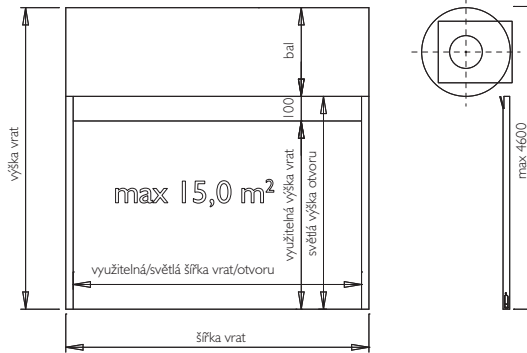

GRBP77

lamela AL s PUR pěnou
max. šířka 5,0 m max. výška 4,6 m
max. plocha 15,0 m² váha lamely 5,0 kg/m²
Povrchová úprava – nástřik barvou nebo dřevodekor.
Ovládání – pružina do 75 kg, nebo el. motor do 680 W bez omezení.
Použití – vhodná pro obytné a občanské stavby s malými nároky na provoz.