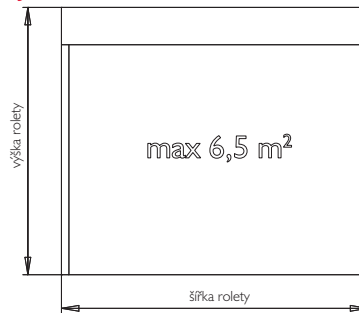

01	02	03
04	05	08
09	16	17
18	20	26
38	51	64
65	67	88

CLASSIC MVBP44RMOS

lamela AL s PUR pěnou
 max. šířka 1,8 m max. výška 2,4 m
 max. plocha 3,0 m² váha lamely 3,0 kg/m²
 Povrchová úprava – nástřik barvou nebo dřevodekor.
 Ovládání – mechanické do 9 kg, klika, nebo el. motor do 220 W pro všechny velikosti rolet.
 Použití – roleta vhodná pro montáž na dokončenou stavbu. Určeno zejména pro rodinné domy.

01	02	03
04	05	08
09	10	20
26	29	38
52	55	57
58	59	65
67	88	89

CLASSIC MVL37MOS

lamela PVC
 max. šířka 1,5 m max. výška 2,4 m
 max. plocha 3,0 m² váha lamely 2,8 kg/m²
 Povrchová úprava – probarvený plast.
 Ovládání – mechanické do 9 kg, klika, nebo el. motor do 220 W pro všechny velikosti rolet.
 Použití – roleta vhodná pro montáž na dokončenou stavbu. Určeno zejména pro rodinné domy.

01	04	05
64		

FASADE

FASADE FABP41R – doporučujeme

lamela AL s PUR pěnou
 max. šířka 2,8 m max. výška 4,21 m
 max. plocha 6,5 m² váha lamely 2,7 kg/m²
 Povrchová úprava – nástřik barvou nebo dřevodekor.
 Ovládání – mechanické do 9 kg, klika, nebo el. motor do 220 W pro všechny velikosti rolet.
 Použití – roleta vhodná pro montáž před dokončením omítek u novostaveb případně rekonstrukcí. Určeno zejména pro rodinné domy.