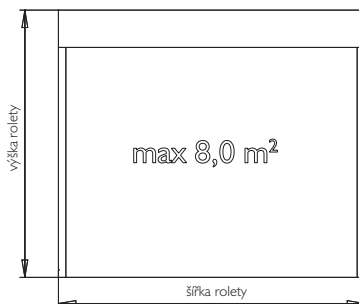

CLASSIC MVBP55R

lamela AL s PUR pěnou
max. šířka 3,5 m max. výška 2,6 m
max. plocha 8,0 m² váha lamely 4,0 kg/m²

Povrchová úprava – nástřik barvou nebo dřevodekor.

Ovládání – mechanické do 9 kg, klika, pružina, nebo el. motor do 220 W pro všechny velikosti rolet.

Použití – roleta vhodná pro montáž na dokončenou stavbu. Určeno zejména pro rodinné domy.