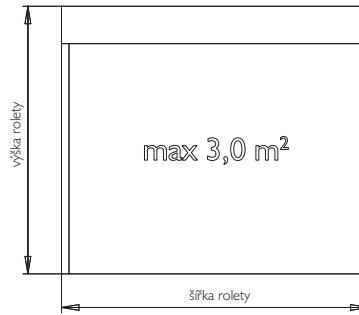

FASADE FAL37MOS

lamela PVC

max. šířka 1,5 m   max. výška 2,4 m
max. plocha 3,0 m²   váha lamely 2,8 kg/m²

Povrchová úprava – probarvený plast.

Ovládání – mechanické do 9 kg, klika, nebo el. motor do 220 W pro všechny velikosti rolet.

Použití – roleta vhodná pro montáž před dokončením omítek u novostaveb případně rekonstrukcí. Určeno zejména pro rodinné domy.