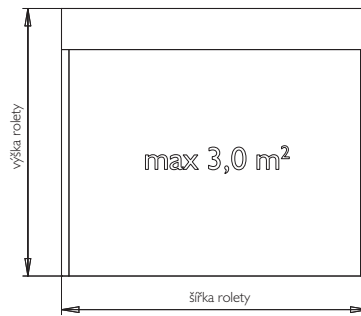

MONO MOBP50RMOS

lamela AL s PUR pěnou
max. šířka 1,6 m   max. výška 2,4 m
max. plocha 3,0 m²   váha lamely 3,0 kg/m²

Povrchová úprava – nástřik barvou nebo dřevodekor.

Ovládání – mechanické do 9 kg, klika, nebo el. motor do 220 W pro všechny velikosti rolet.
Použití – roleta určená pro montáž v celku s oknem. Vhodná pro novostavby.