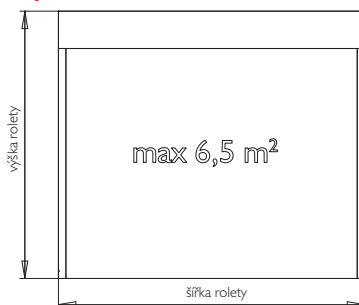

CLASSIC

CLASSIC MVBP41R – doporučujeme

lamela AL s PUR pěnou
max. šířka 2,8 m max. výška 4,21 m
max. plocha 6,5 m² váha lamely 2,7 kg/m²

Povrchová úprava – nástřik barvou nebo dřevodekor.

Ovládání – mechanické do 9 kg, klika, pružina, nebo el. motor do 220 W pro všechny velikosti rolet.

Použití – roleta vhodná pro montáž na dokončenou stavbu. Určeno zejména pro rodinné domy.