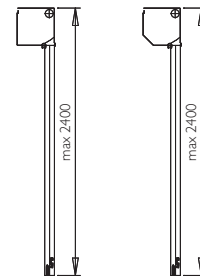

01	02	03
04	05	08
09	10	20
26	29	38
52	55	57
58	59	65
67	88	89

CLASSIC MVBP50R

lamela AL s PUR pěnou
 max. šířka 3,3 m max. výška 2,55 m
 max. plocha 7,0 m² váha lamely 3,0 kg/m²

Povrchová úprava – nástřik barvou nebo dřevodekor.

CLASSIC MVBP55R

lamela AL s PUR pěnou
 max. šířka 3,5 m max. výška 2,6 m
 max. plocha 8,0 m² váha lamely 4,0 kg/m²

Povrchová úprava – nástřik barvou nebo dřevodekor.

Ovládání – mechanické do 9 kg, klika, pružina, nebo el. motor do 220 W pro všechny velikosti rolet.

01	04	05
64		

CLASSIC MVBP4IRMOS – doporučujeme

lamela AL s PUR pěnou
 max. šířka 1,8 m max. výška 2,40 m
 max. plocha 3,0 m² váha lamely 2,7 kg/m²
 Povrchová úprava – nástřik barvou nebo dřevodekor.
 Ovládání – mechanické do 9 kg, klika, nebo el. motor do 220 W pro všechny velikosti rolet.
 Použití – roleta vhodná pro montáž na dokončenou stavbu. Určeno zejména pro rodinné domy.

01	02	03
04	05	08
09	16	17
18	20	26
38	51	64
65	67	88

CLASSIC MVBP44RMOS

lamela AL s PUR pěnou
 max. šířka 1,8 m max. výška 2,4 m
 max. plocha 3,0 m² váha lamely 3,0 kg/m²
 Povrchová úprava – nástřik barvou nebo dřevodekor.
 Ovládání – mechanické do 9 kg, klika, nebo el. motor do 220 W pro všechny velikosti rolet.
 Použití – roleta vhodná pro montáž na dokončenou stavbu. Určeno zejména pro rodinné domy.