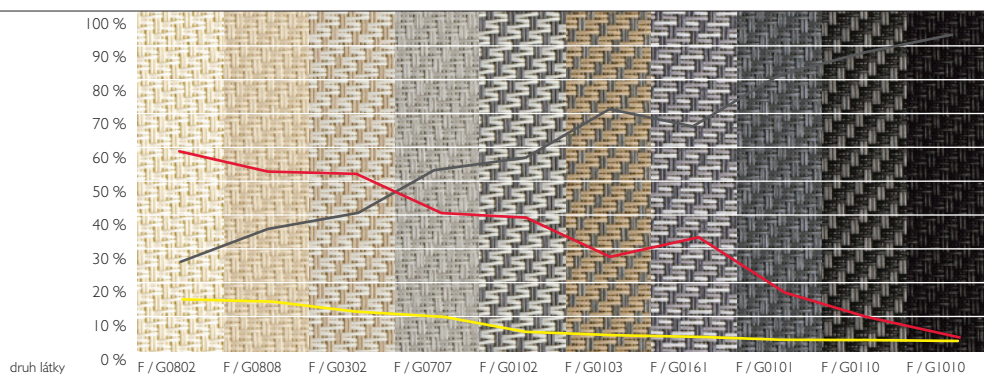

VLASTNOSTI SCREENOVÝCH LÁTEK

SCREEN SERGE 600

— absorpce
— reflexe
— transmise

SCREEN SOLTIS 93

— absorpce
— reflexe
— transmise

SCREEN SUNWORKER OPAQUE

— absorpce
— reflexe
— transmise