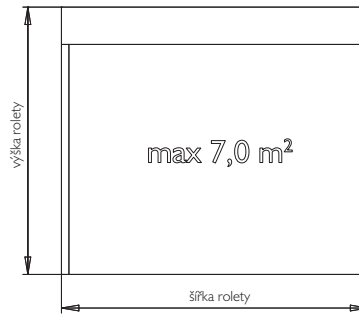

01	04	05
64		

FASADE

FASADE FABP41R – doporučujeme

lamela AL s PUR pěnou
 max. šířka 2,8 m max. výška 4,21 m
 max. plocha 6,5 m² váha lamely 2,7 kg/m²
 Povrchová úprava – nástřik barvou nebo dřevodekor.
 Ovládání – mechanické do 9 kg, klika, nebo el. motor do 220 W pro všechny velikosti rolet.
 Použití – roleta vhodná pro montáž před dokončením omítek u novostaveb případně rekonstrukcí. Určeno zejména pro rodinné domy.

01	02	03
04	05	08
09	16	17
18	20	26
38	51	64
65	67	88

FASADE FABP44R

lamela AL s PUR pěnou
 max. šířka 3,0 m max. výška 3,05 m
 max. plocha 6,6 m² váha lamely 3,0 kg/m²
 Povrchová úprava – nástřik barvou nebo dřevodekor.
 Ovládání – mechanické do 9 kg, klika, nebo el. motor do 220 W pro všechny velikosti rolet.
 Použití – roleta vhodná pro montáž před dokončením omítek u novostaveb případně rekonstrukcí. Určeno zejména pro rodinné domy.

01	02	03
04	05	08
09	10	20
26	29	38
52	55	57
58	59	65
67	88	89

FASADE FABP50R

lamela AL s PUR pěnou
 max. šířka 3,3 m max. výška 2,55 m
 max. plocha 7,0 m² váha lamely 3,0 kg/m²

Povrchová úprava – nástřik barvou nebo dřevodekor.
 Ovládání – mechanické do 9 kg, klika, nebo el. motor do 220 W pro všechny velikosti rolet.
 Použití – roleta vhodná pro montáž před dokončením omítek u novostaveb případně rekonstrukcí. Určeno zejména pro rodinné domy.