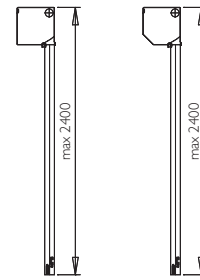

01	02	03
04	05	08
09	10	20
26	29	38
52	55	57
58	59	65
67	88	89

CLASSIC MVBP50R

lamela AL s PUR pěnou
 max. šířka 3,3 m max. výška 2,55 m
 max. plocha 7,0 m² váha lamely 3,0 kg/m²

Povrchová úprava – nástřik barvou nebo dřevodekor.

CLASSIC MVBP55R

lamela AL s PUR pěnou
 max. šířka 3,5 m max. výška 2,6 m
 max. plocha 8,0 m² váha lamely 4,0 kg/m²

Povrchová úprava – nástřik barvou nebo dřevodekor.

Ovládání – mechanické do 9 kg, klika, pružina, nebo el. motor do 220 W pro všechny velikosti rolet.

01	04	05
64		

CLASSIC MVBP4IRMOS – doporučujeme

lamela AL s PUR pěnou
 max. šířka 1,8 m max. výška 2,40 m
 max. plocha 3,0 m² váha lamely 2,7 kg/m²
 Povrchová úprava – nástřik barvou nebo dřevodekor.
 Ovládání – mechanické do 9 kg, klika, nebo el. motor do 220 W pro všechny velikosti rolet.
 Použití – roleta vhodná pro montáž na dokončenou stavbu. Určeno zejména pro rodinné domy.

01	02	03
04	05	08
09	16	17
18	20	26
38	51	64
65	67	88

CLASSIC MVBP44RMOS

lamela AL s PUR pěnou
 max. šířka 1,8 m max. výška 2,4 m
 max. plocha 3,0 m² váha lamely 3,0 kg/m²
 Povrchová úprava – nástřik barvou nebo dřevodekor.
 Ovládání – mechanické do 9 kg, klika, nebo el. motor do 220 W pro všechny velikosti rolet.
 Použití – roleta vhodná pro montáž na dokončenou stavbu. Určeno zejména pro rodinné domy.