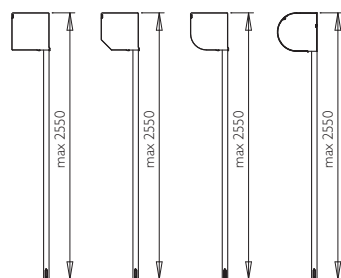

CLASSIC MVBP50R

lamela AL s PUR pěnou
max. šířka 3,3 m max. výška 2,55 m
max. plocha 7,0 m² váha lamely 3,0 kg/m²

Povrchová úprava – nástřik barvou nebo dřevodekor.

Ovládání – mechanické do 9 kg, klika, pružina, nebo el. motor do 220 W pro všechny velikosti rolet.

Použití – roleta vhodná pro montáž na dokončenou stavbu. Určeno zejména pro rodinné domy.