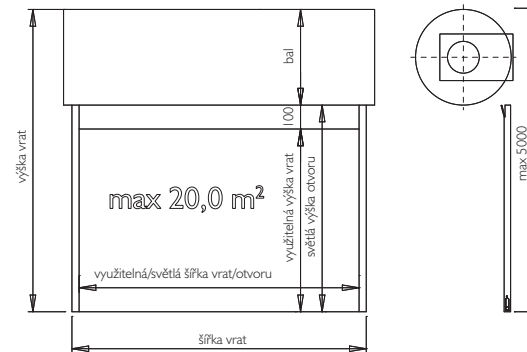

GRBP77FE

lamela ocel s PUR pěnou
max. šířka 6,0 m max. výška 5,0 m
max. plocha 20,0 m² váha lamely 11,4 kg/m²
Povrchová úprava – nástřik barvou nebo dřevodekor.
Ovládání – pružina do 75 kg, nebo el. motor do 680 W bez omezení.
Použití – vhodná pro obytné a občanské stavby s malými nároky na provoz.