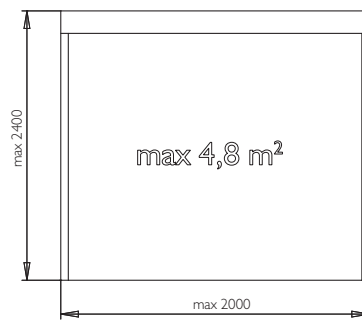

LOCKSCREEN 89 EX

Materiál clony – screenová látka.

max. šířka 2,0 m   max. výška 2,4 m
max. plocha 4,8 m²   váha látky 0,525 kg/m²

Povrchová úprava – nástřik barvou nebo folie dřevodekor.

Ovládání – motor do 220 W/klika.

Použití – clona pro odstínění slunečního záření vhodná pro obytné stavby, občanské stavby a stavby pro administrativu.