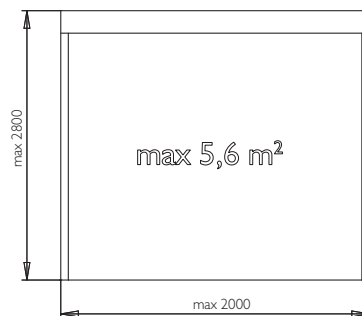

CABLE SCREEN

CABLESCREEN 89

Materiál clony – screenová látka.

max. šířka 2,0 m   max. výška 2,8 m
max. plocha 5,6 m²   váha látky 0,525 kg/m²

Povrchová úprava – nástřik barvou.

Ovládání – motor do 220 W/klika.

Použití – clona pro odstínění slunečního záření vhodná pro obytné stavby, občanské stavby a stavby pro administrativu.