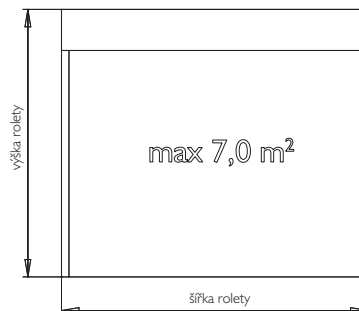

MONO MOBP50R

lamela AL s PUR pěnou

max. šířka 3,3 m   max. výška 2,85 m
max. plocha 7,0 m²   váha lamely 3,0 kg/m²

Povrchová úprava – nástřik barvou nebo dřevodekor.

Ovládání – mechanické do 9 kg, klika, nebo el. motor do 220 W pro všechny velikosti rolet.

Použití – roleta určená pro montáž v celku s oknem. Vhodná pro novostavby.