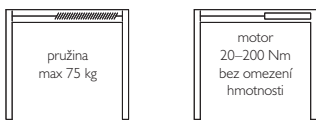

PŘEHLED VLASTNOSTÍ VRAT

STANDARDNÍ OVLÁDÁNÍ