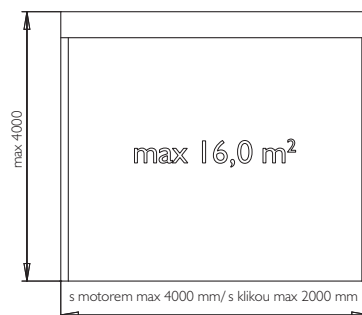

max. šířka 4,0 m max. výška 4,0 m
max. plocha 16,0 m² váha látky 0,525 kg/m²

Povrchová úprava – nástřik barvou.

Ovládání – motor do 220 W/klika do šířky max. 2,0 m.

Použití – clona pro odstínění slunečního záření vhodná pro obytné stavby, občanské stavby a stavby pro administrativu.