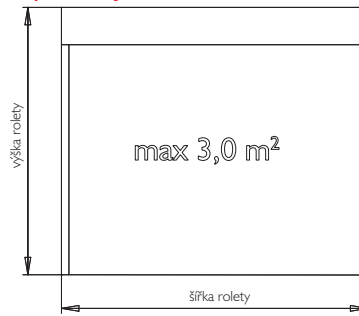

01	04	05
64		

CLASSIC MVBP4IRMOS – doporučujeme

lamela AL s PUR pěnou
 max. šířka 1,8 m max. výška 2,40 m
 max. plocha 3,0 m² váha lamely 2,7 kg/m²
 Povrchová úprava – nástřik barvou nebo dřevodekor.
 Ovládání – mechanické do 9 kg, klika, nebo el. motor do 220 W pro všechny velikosti rolet.
 Použití – roleta vhodná pro montáž na dokončenou stavbu. Určeno zejména pro rodinné domy.