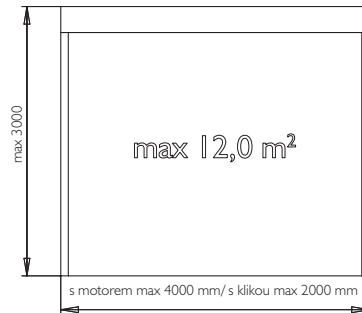

LOCKSCREEN 103

Materiál clony – screenová látka.

max. šířka 4,0 m   max. výška 3,0 m
max. plocha 12,0 m²   váha látky 0,525 kg/m²

Povrchová úprava – nástřík barvou.

Ovládání – motor do 220 W/klika do šířky max. 2,0 m.

Použití – clona pro odstínění slunečního záření vhodná pro obytné stavby, občanské stavby a stavby pro administrativu.