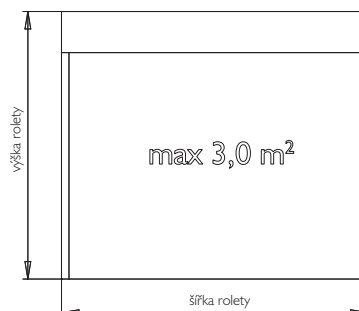

MONO MOL37

lamela PVC

max. šířka 1,5 m   max. výška 2,9 m
max. plocha 3,0 m²   váha lamely 2,8 kg/m²

Povrchová úprava – probarvený plast.

Ovládání – mechanické do 9 kg, klika, nebo el. motor do 220 W pro všechny velikosti rolet.

Použití – roleta určená pro montáž v celku s oknem. Vhodná pro novostavby.