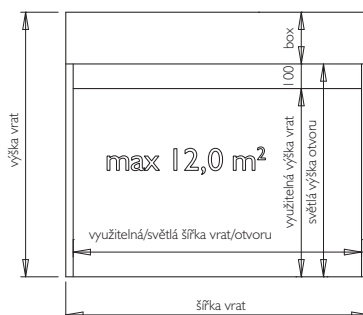

RKBP55RS

lamela AL s PUR pěnou

max. šířka 4,5 m   max. výška 4,0 m
max. plocha 12,0 m²   váha lamely 5,9 kg/m²

Povrchová úprava – nástřik barvou nebo dřevodekor.

Ovládání – pružina do 75 kg, nebo el. motor do 680 W bez omezení.

Použití – vhodná pro obytné a občanské stavby s malými nároky na provoz.