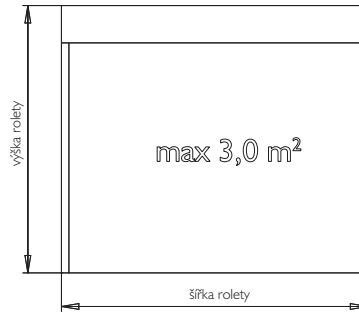

FASADE FAL37

lamela PVC
max. šířka 1,5 m max. výška 2,84 m
max. plocha 3,0 m² váha lamely 2,8 kg/m²

Povrchová úprava – probarvený plast.
Ovládání – mechanické do 9 kg, klika, nebo el. motor do 220 W pro všechny velikosti rolet.
Použití – roleta vhodná pro montáž před dokončením omítek u novostaveb případně rekonstrukcí. Určeno zejména pro rodinné domy.