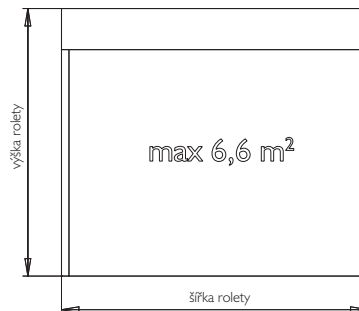

MONO MOBP44R

lamela AL s PUR pěnou

max. šířka 3,0 m   max. výška 3,5 m
max. plocha 6,6 m²   váha lamely 3,0 kg/m²

Povrchová úprava – nástřik barvou nebo dřevodekor.

Ovládání – mechanické do 9 kg, klika, nebo el. motor do 220 W pro všechny velikosti rolet.

Použití – roleta určená pro montáž v celku s oknem. Vhodná pro novostavby.