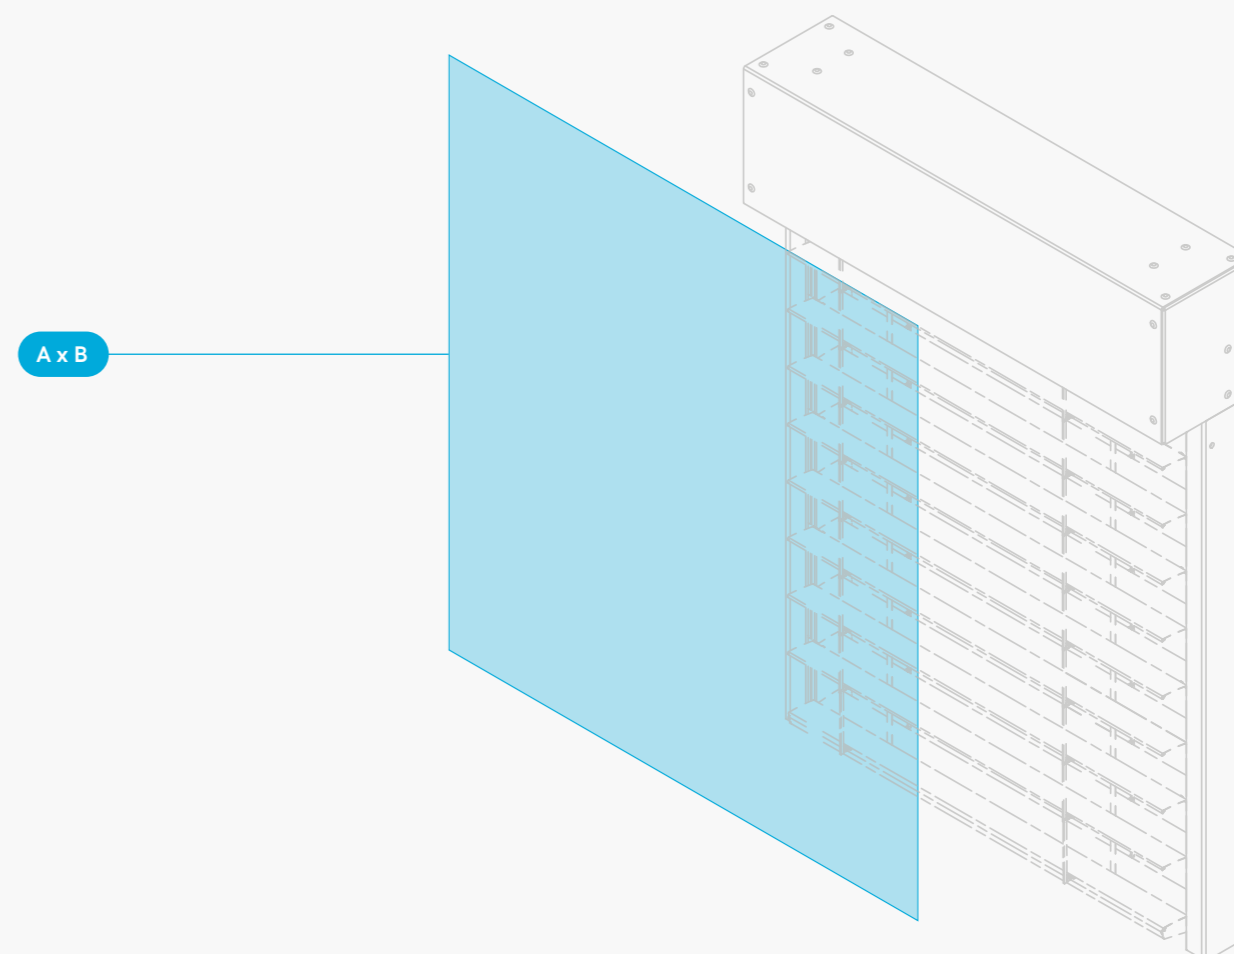

Standardní rozměry / Standardní rozměry / Standardní rozměry / Standardní rozměry / Standardní rozměry /
Standardní rozměry / Standardní rozměry

	Motor / Motor / Betrieb / Moteur / Motor / Motore / Motor	
A	Šířka žaluzie / Blind width / Raffstorenbreite / Stores largeur / Persianas ancho / Persiane larghezza / A vakok szélessége	600 mm - 2 300 mm
B	Výška žaluzie / Blind width / Raffstorenbreite / Stores largeur / Persianas ancho / Persiane larghezza / A vakok szélessége	500 mm - 3 500 mm
A x B	Maximální plocha žaluzie / Blind width / Raffstorenbreite /Stores largeur / Persianas ancho / Persiane larghezza / A vakok szélessége	8 m²