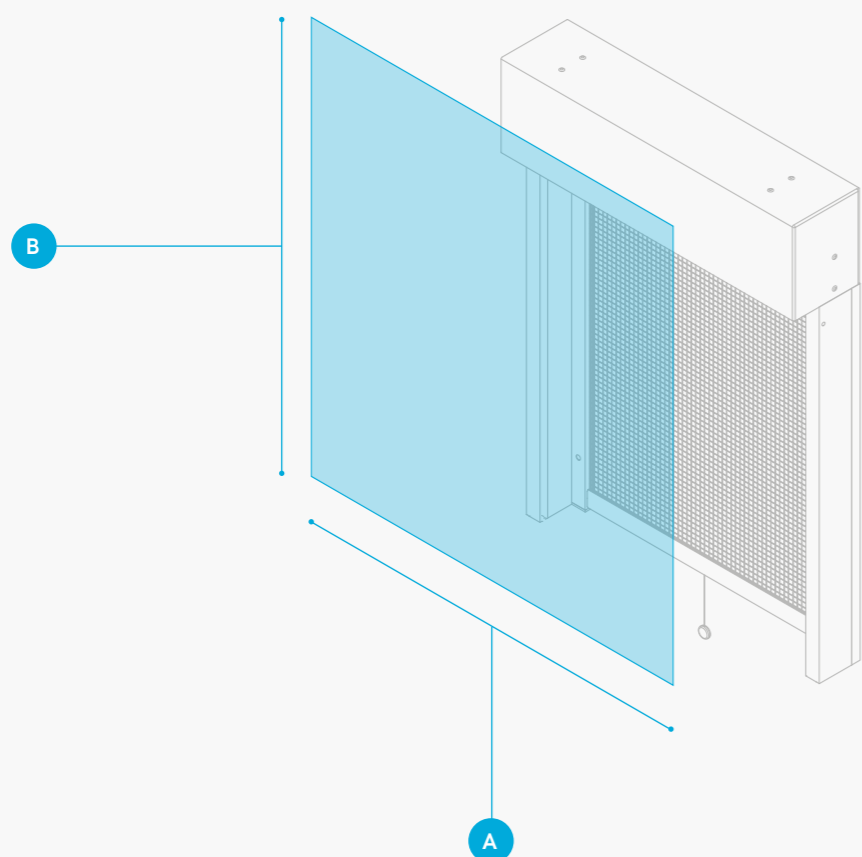

Detail vodícího profilu / Detail vodícího profilu / Detail vodícího profilu / Detail vodícího profilu / Detail vodícího profilu / Detail vodícího
profilu / Detail vodícího profilu

STF 1

STF 2

* Sítě proti hmyzu / Sítě proti hmyzu / Sítě proti hmyzu / Sítě proti hmyzu /
Sítě proti hmyzu / Sítě proti hmyzu / Sítě proti hmyzu

A Šířka sítě / Blind width / Raffstorenbreite /
Stores largeur / Persianas ancho / Persiane larghezza / A
vakok szélessége 650 mm
-
2 000 mm

B Výška sítě / Blind width / Raffstorenbreite /
Stores largeur / Persianas ancho / Persiane larghezza / A
vakok szélessége 500 mm
-
2 500 mm