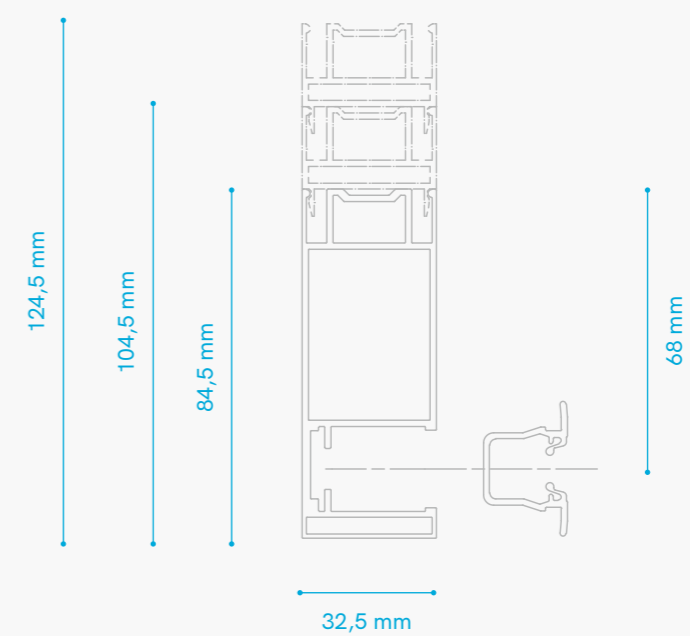

Vodící profil STF1 (tělo) / Vodící profil STF1 (tělo) / Vodící profil
STF1 (tělo) / Vodící profil STF1 (tělo) / Vodící profil STF1 (tělo) /
Vodící profil STF1 (tělo) / Vodící profil STF1 (tělo)

STF 2

* Plastový zapuštěný profil / Plastový zapuštěný profil / Plastový
zapuštěný profil / Plastový zapuštěný profil / Plastový zapuštěný
profil / Plastový zapuštěný profil / Plastový zapuštěný profil /

Vodící profil STF2 (tělo) / Vodící profil STF2 (tělo) / Vodící profil
STF2 (tělo) / Vodící profil STF2 (tělo) / Vodící profil STF2 (tělo) /
Vodící profil STF2 (tělo) / Vodící profil STF2 (tělo)

* možnost hliníkové varianty / možnost hliníkové varianty / možnost hliníkové varianty / možnost hliníkové varianty / možnost
hliníkové varianty / možnost hliníkové varianty / možnost hliníkové varianty

Detail vodícího profilu / Detail vodícího profilu / Detail vodícího profilu / Detail vodícího profilu / Detail vodícího profilu / Detail vodícího
profilu / Detail vodícího profilu

STF 1

STF 2

* Sítě proti hmyzu / Sítě proti hmyzu / Sítě proti hmyzu / Sítě proti hmyzu /
Sítě proti hmyzu / Sítě proti hmyzu / Sítě proti hmyzu

A Šířka sítě / Blind width / Raffstorenbreite /
Stores largeur / Persianas ancho / Persiane larghezza / A
vakok szélessége 650 mm
-
2 000 mm

B Výška sítě / Blind width / Raffstorenbreite /
Stores largeur / Persianas ancho / Persiane larghezza / A
vakok szélessége 500 mm
-
2 500 mm