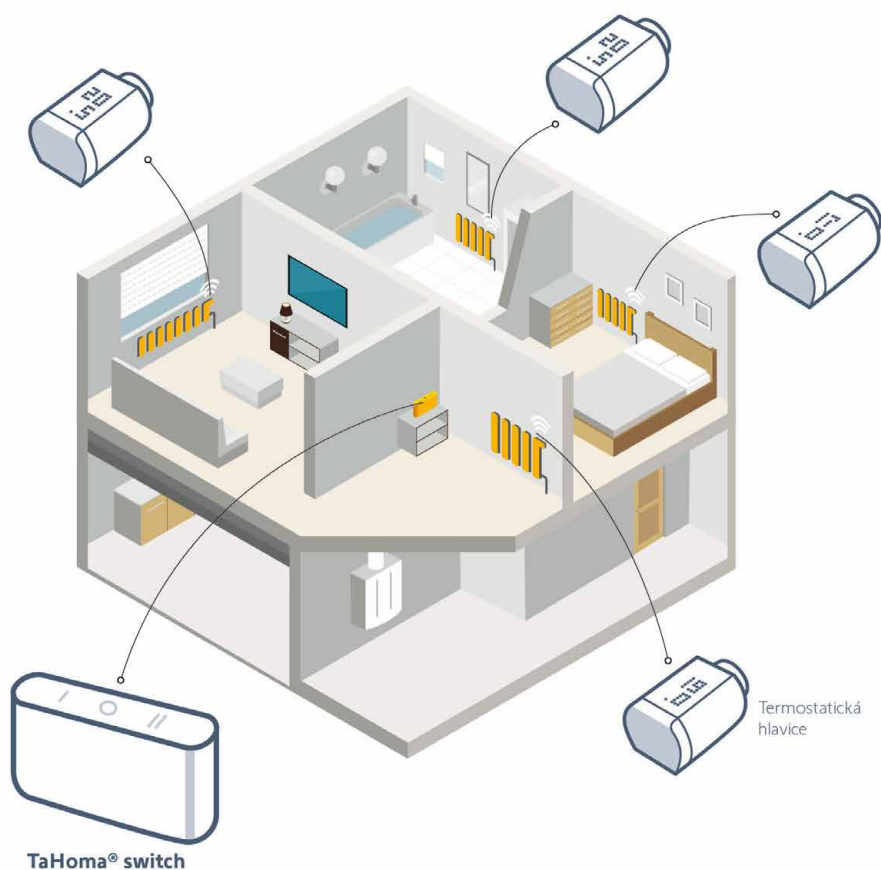

Ref.: **1870508**

Umožňuje uživateli spravovat ovládání jednotlivých radiátorů přímo na hlavici nebo na dálku prostřednictvím aplikace TaHoma®. Možnost zapojení jak do manuálních, tak i plánovaných či pokročilých scénářů v aplikaci.

Funkce:

- Čidlo teploty pro pokročilé ovládání žaluzií a rolet v létě.
- Kalendář pro dosažení úspor během pracovních dní.
- Vytápěcí cykly s možností nastavení oblíbených režimů.
- Detekce otevřeného okna pro dosažení úspor.
- Dětská pojistka pro zamezení manuálního ovládání.

Snadná instalace namísto stávajícího mechanického ventilu.