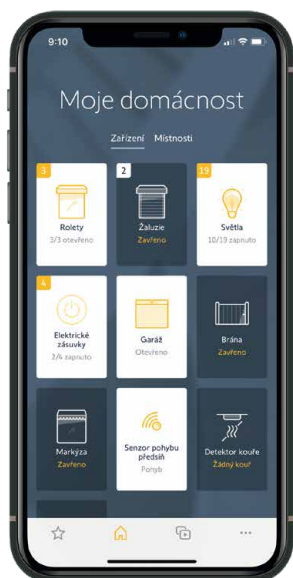

Automatizované stínění, brány a vrata, základ chytré domácnosti.

Řízení stínění patří mezi nejčastější a neefektivnější způsoby, jak využít výhody automatizace v domácnosti. Motorizované žaluzie, rolety, pergoly či markýzy lze snadno propojit se systémem TaHoma® switch a ovládat je podle času nebo zvolených scénářů.

... a mnoho dalších!

3 způsoby ovládání vašich zařízení

1

Díky snadnému ovládání

...můžete jediným dotekem provádět každodenní úkony.

2

Díky aplikaci TaHoma®

...můžete programovat a ovládat svá zařízení z domova i odjinud, nebo nastavit automatizace.

3

Díky hlasovému asistentovi*

...můžete svůj domov ovládat třeba i za volantem.

** Vyžaduje dodatečnou instalaci hlasového asistenta (dostupnost se v různých zemích liší)*

Tahoma

Podívejte se, jak snadné je ovládání TaHoma® switch.

Využijte také svůj tablet pro ještě pohodlnější ovládání.

Uložte si své oblíbené zařízení, místnost nebo scénář a díky přímému přístupu je snadno vyhledejte.

Čidla a senzory io

Naše čidla vám
usnadní život