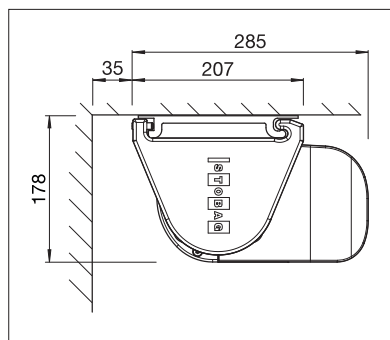

Montáž do stropu, Oblý design

EN 13561

POŽADOVANÁ REGISTRACE

COLORS

Objevte mnoho možností při výběru barvy konstrukce.

FABRICS

Vyberte si z bohaté nabídky látek a barev.

ELECTRICS

Více komfortu díky automatizaci, řízení a osvětlení.

Více informací na www.stobag.com

STOBAG