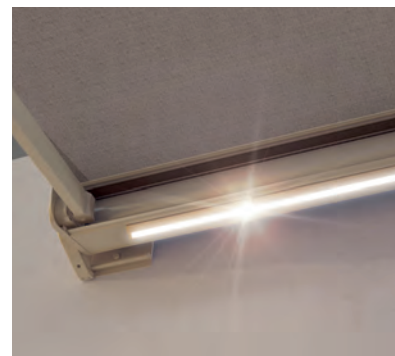

BALKÓNY & TERASY

**STABILNÍ A MNOHOSTRANNÉ NASAZENÍ
KAZETOVÉ MARKÝZY**

TENDABOX BX3000

Oblý nebo hranatý design

Volán-plus

LED-osvětlení

- Uzavřený kastlík chrání před povětrnostními vlivy
- Různé možnosti montáže - na stěnu, pod strop nebo do krokve
- Jednoduchý montážní systém k zavěšení
- Nastavitelný sklon markýzy od 0° do 85°
- Výběr z hranatého nebo oblého designu
- Volitelný krycí profil na hřídeli jako ochrana před nežádoucími pohledy
- Volitelný volán - plus u oblého kastlíku: akrylový potah do max. 120 cm a Soltis 86/Soltis 92 do max. 170 cm výše. Vylepšené chování při návinu díky plovoucímu systému (plovoucí válec)
- Volitelné LED-osvětlení k upevnění na kastlík
- Optimální spojovací profil na stěnu zabraňuje průniku dešťové vody mezi fasádou a markýzou