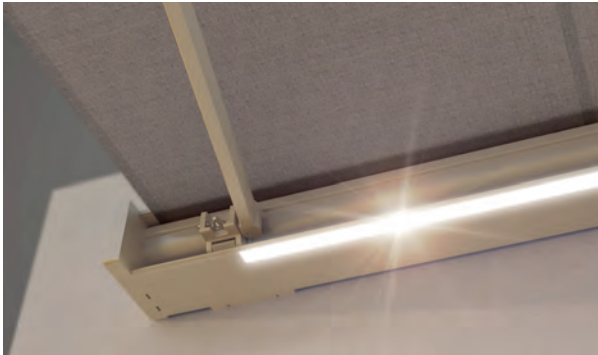

CAMABOX BX4000 | BX4700

Dokonale tvarovaná kazetová markýza v kubickém designu

BX4700 s integrovaným LED osvětlením Tunable White

Výhody výrobků řady CAMABOX

- Kazetová markýza pro středně velké až velké plochy
- Moderní kubický design
- Skříň markýzy chrání v zavřeném stavu tkaninu a kloubová ramena před povětrnostními vlivy
- Integrovaný sklápěcí kloub zajišťuje dokonalé zavírání skříně
- Různé možnosti montáže: na stěnu, pod strop nebo na krokev (v závislosti na modelu)
- Variabilní umístění konzol umožňuje flexibilní montáž bez ohledu na stavební konstrukci
- Sklon markýzy lze nastavit v rozsahu od 5° do 35°
- Volitelný profil pro připojení ke stěně umožňuje vytvářet bezprostřední plynulý přechod mezi fasádou a skříní

Technické údaje o rozměrech v mm

Montáž na stěnu

Montáž do stropu

Montáž na stěnu

Montáž do stropu

LED osvětlením integrovaným ve skříni

BX4700 s elektronicky ovládaným spouštěcím volánem v provedení Plus a s LED osvětlením Tunable White s integrovaným LED osvětlením Tunable White v přední části výsuvného profilu

BX4700

Nový vysoce estetický design nejvyšší třídy:

- Definované čisté linie a hrany
- Magnetické uzavírání na bočních stranách skříně eliminuje nevzhledné šrouby a zajišťuje velmi snadnou údržbu

Volitelné možnosti:

- Volitelný spouštěcí volán v provedení Plus s motorickým ovládáním poskytuje ochranu před nízkým sluncem a přispívá k pocitu soukromí
- Tunable White: stmívatelné LED osvětlení, plynule nastavitelné od studeného po teplý bílý odstín, integrované ve skříni a/nebo ve výsuvném profilu
- Stropní montáž bez viditelných šroubů díky dokonale tvarově přizpůsobenému krytu