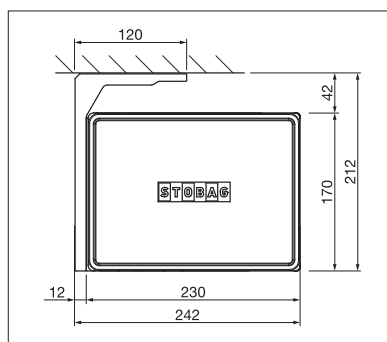

CAMABOX BX4000 | BX4700

Dokonale tvarovaná kazetová markýza v kubickém designu

BX4700 s integrovaným LED osvětlením Tunable White

Výhody výrobků řady CAMABOX

- Kazetová markýza pro středně velké až velké plochy
- Moderní kubický design
- Skříň markýzy chrání v zavřeném stavu tkaninu a kloubová ramena před povětrnostními vlivy
- Integrovaný sklápěcí kloub zajišťuje dokonalé zavírání skříně
- Různé možnosti montáže: na stěnu, pod strop nebo na krokev (v závislosti na modelu)
- Variabilní umístění konzol umožňuje flexibilní montáž bez ohledu na stavební konstrukci
- Sklon markýzy lze nastavit v rozsahu od 5° do 35°
- Volitelný profil pro připojení ke stěně umožňuje vytvářet bezprostřední plynulý přechod mezi fasádou a skříní

Technické údaje o rozměrech v mm

Montáž na stěnu

Montáž do stropu

Montáž na stěnu

Montáž do stropu

LED osvětlením integrovaným ve skříni

BX4700 s elektronicky ovládaným spouštěcím volánem v provedení Plus a s LED osvětlením Tunable White s integrovaným LED osvětlením Tunable White v přední části výsuvného profilu