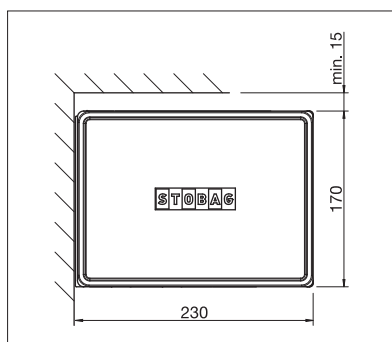

CAMABOX BX4000 | BX4700

Dokonale tvarovaná kazetová markýza v kubickém designu

BX4700 s integrovaným LED osvětlením Tunable White

Výhody výrobků řady CAMABOX

- Kazetová markýza pro středně velké až velké plochy
- Moderní kubický design
- Skříň markýzy chrání v zavřeném stavu tkaninu a kloubová ramena před povětrnostními vlivy
- Integrovaný sklápěcí kloub zajišťuje dokonalé zavírání skříně
- Různé možnosti montáže: na stěnu, pod strop nebo na krokev (v závislosti na modelu)
- Variabilní umístění konzol umožňuje flexibilní montáž bez ohledu na stavební konstrukci
- Sklon markýzy lze nastavit v rozsahu od 5° do 35°
- Volitelný profil pro připojení ke stěně umožňuje vytvářet bezprostřední plynulý přechod mezi fasádou a skříní

Technické údaje o rozměrech v mm

Montáž na stěnu

Montáž do stropu

Montáž na stěnu

Montáž do stropu

LED osvětlením integrovaným ve skříni

BX4700 s elektronicky ovládaným spouštěcím volánem v provedení Plus a s LED osvětlením Tunable White s integrovaným LED osvětlením Tunable White v přední části výsuvného profilu